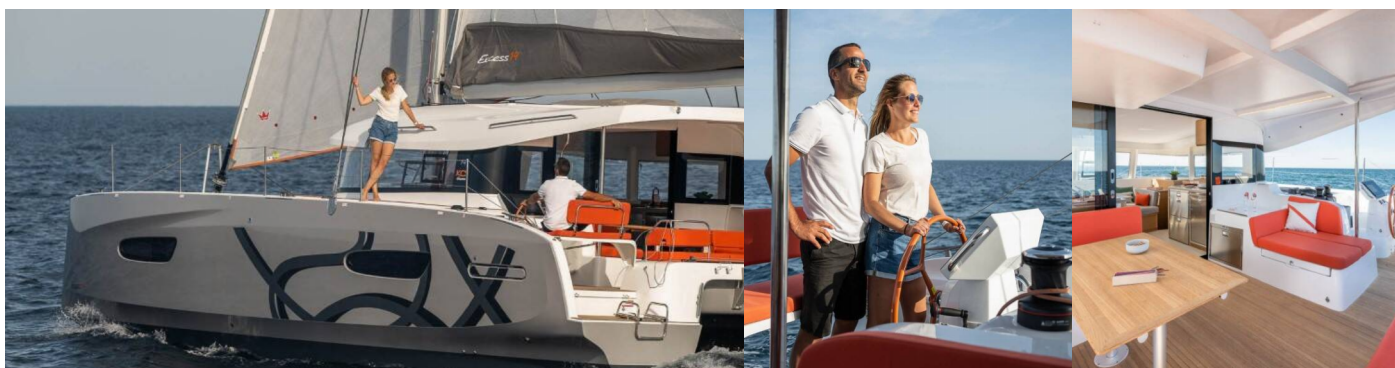

PRICE / WEEKS

20.11. - 12.03.2027

Reservado

WEB

najachty.pl

TELÉFONO

+48 882 071 532

CORREO ELECTRÓNICO

biuro@najachty.pl

NAJACHTY

ul. Pi. Świętej Małgorzaty 1-2/42B, 58-100, Świdnica, Polonia