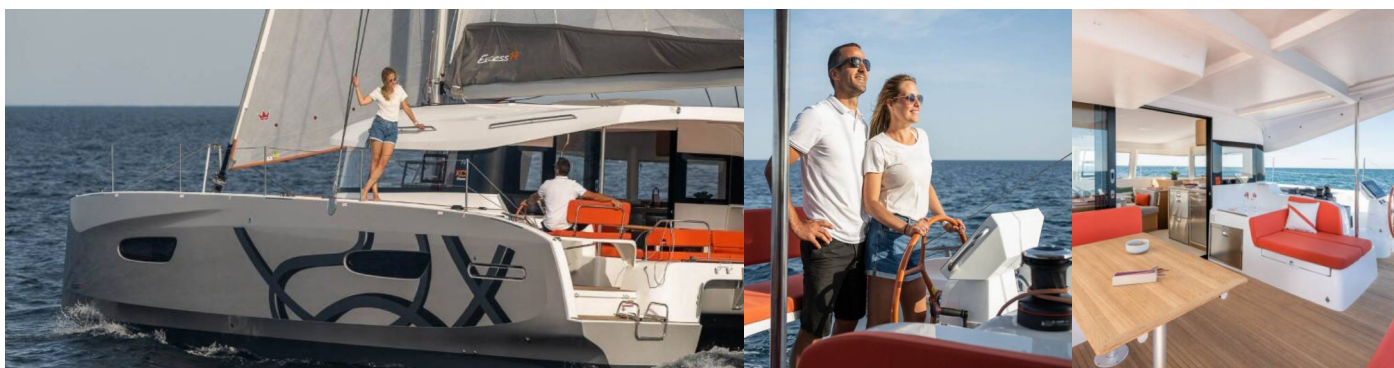

PRICE / WEEKS

25.04. - 02.05.2026 3.300 € ~~3.510 €~~	02.05. - 09.05.2026 Reservado	09.05. - 16.05.2026 3.300 € ~~3.565 €~~	16.05. - 23.05.2026 Reservado
23.05. - 30.05.2026 Reservado	30.05. - 06.06.2026 5.090 €	06.06. - 13.06.2026 4.652 € ~~5.815 €~~	13.06. - 20.06.2026 4.448 € ~~5.560 €~~
20.06. - 27.06.2026 4.428 € ~~5.535 €~~	27.06. - 04.07.2026 Reservado	04.07. - 11.07.2026 5.376 € ~~6.720 €~~	11.07. - 18.07.2026 6.512 € ~~8.140 €~~
18.07. - 25.07.2026 Reservado	25.07. - 08.08.2026 Reservado	08.08. - 15.08.2026 7.552 € ~~8.885 €~~	15.08. - 22.08.2026 7.306 € ~~8.595 €~~
22.08. - 29.08.2026 5.266 € ~~6.195 €~~	29.08. - 05.09.2026 5.985 €	05.09. - 12.09.2026 5.810 €	12.09. - 19.09.2026 5.405 €
19.09. - 26.09.2026 4.920 €	26.09. - 03.10.2026 Reservado		

WEB

najachty.pl

TELÉFONO

+48 882 071 532

CORREO ELECTRÓNICO

biuro@najachty.pl

NAJACHTY

ul. Pi. Świętej Małgorzaty 1-2/42B, 58-100, Świdnica, Polonia