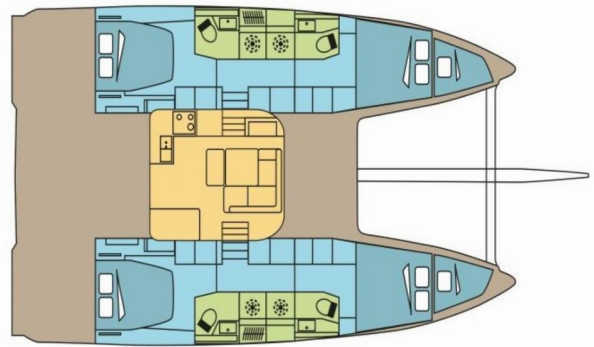

EXCESS 14

SUNNY

El Catamarán Excess 14 „SUNNY “, construido en el año 2025, está amarrado en Port Pin Rolland, - Francia. El yate tiene 4 + 2 cabinas, puede alojar a 8 + 2 personas y tiene 4 baños/duchas.

SUNNY

Año De Producción

2025

Longitud

13.97 m

Cabins

4 + 2

Camas