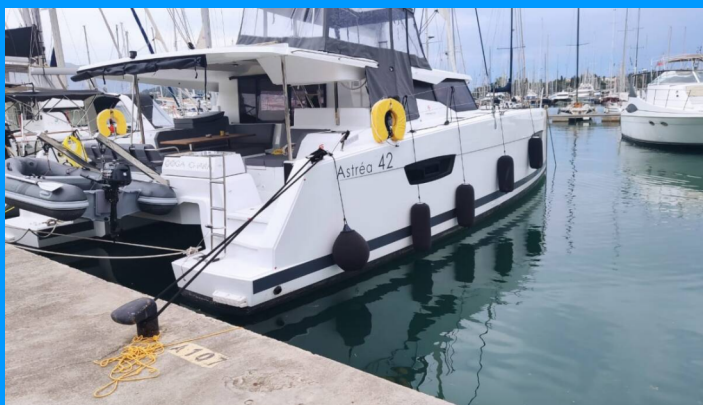

FONTAINE PAJOT ASTREA 42

Ooga Chaka

El Catamarán Fountaine Pajot Astrea 42 „Ooga Chaka“, construido en el año 2020, está amarrado en Nikiti, - Grecia. El yate tiene 4 + 2 cabinas, puede alojar a 8 + 2 personas y tiene 4 baños/duchas.

ESPECIFICACIONES DEL YATE

Base De Chárter

Nikiti, Grecia

Yacht ID

8663

Marca

Fountaine Pajot

Nombre

Ooga Chaka

Año De Producción

2020

Longitud

12.58 m

Cabins

4 + 2

Camas