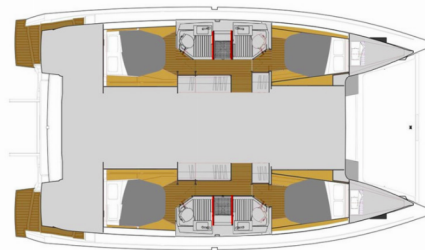

FONTAINE PAJOT ASTREA 42

Ooga Chaka

El Catamarán Fountaine Pajot Astrea 42 „Ooga Chaka“, construido en el año 2020, está amarrado en Nikiti, - Grecia. El yate tiene 4 + 2 cabinas, puede alojar a 8 + 2 personas y tiene 4 baños/duchas.

ESPECIFICACIONES DEL YATE

Base De Chárter

Nikiti, Grecia

Yacht ID

8663

Marca

Fountaine Pajot

Nombre

Ooga Chaka

Año De Producción

2020

Longitud

12.58 m

Cabins

4 + 2

Camas

8 + 2

Máx. Pasajeros

10

Baño/Ducha

4

EQUIPAMIENTO ESTÁNDAR DEL YATE

Cocina	Agua caliente, Bomba de agua, Botellas de gas, Congelador, Escoba y recogedor, Estufa, Horno, Refrigerador, Utensilios de cocina (equipo de galera, cubiertos)
Comodidad	Almohadas, Ropa de cama, Sabanas, Toallas
Cubierta	Ancla con cadena, Bañera / popa, ducha exterior, Bichero, Bidones para diesel, Bimini top, Bomba de achique - Mecánica, Bomba de bote auxiliar, Bote auxiliar con motor fueraborda (6hp), Cabrestantes, Cepillo de cubierta, Cubo de plástico, Cuerdas de amarre, Defensas, Escalera de baño, Manguera de agua, Mesa de la bañera, Molinete de ancla electrico, Parrilla de la cabina, Pasarela, Silla de Bosun (asiento seguro) (silla de contra maestre), Sprayhood
Electricidad del yate	Bomba de WC, Cargador de batería, Conexión a tierra 220 V, Estación DSC, Paneles solares
Entretenimiento	Altavoces externos, Reproductor de CD y radio
Interior	Barómetro, Mango de bomba de achique, Perchas de ropa, Reloj
Navegación	AIS, Brújula, Brújula de mano, Cartas náuticas, Divisor, carta náutica, GPS plotter plotter - cabina (Garmin), Instrumento de viento / anemómetro, Libro piloto, Piloto automático, Prismáticos, Reflector de radar, Registro, velocidad, profundidad, ecosonda, Regla paralela
Seguridad	Balsa salvavidas, Caja de bengalas de socorro, Chalecos salvavidas, Cinturones salvavidas (arnés de seguridad), Cuerno de niebla, Extintor de incendios, Juego de reparación, Kit de primeros auxilios, Luz automática, Luz de búsqueda, Radio VHF, Remos (paletas), Salvavidas de herradura, Set de herramientas, Timón de emergencia