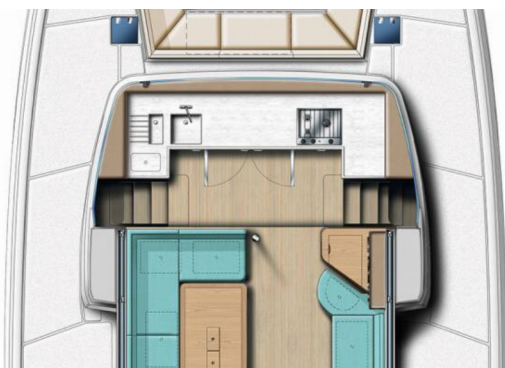

PRICE / WEEKS

25.04. - 02.05.2026 1.376 € ~~1.720 €~~	02.05. - 09.05.2026 Reservado	09.05. - 16.05.2026 1.584 € ~~1.980 €~~	16.05. - 23.05.2026 Reservado
23.05. - 30.05.2026 2.864 € ~~3.580 €~~	30.05. - 06.06.2026 Reservado	06.06. - 13.06.2026 Reservado	13.06. - 20.06.2026 Reservado
20.06. - 27.06.2026 Reservado	27.06. - 04.07.2026 4.816 € ~~6.020 €~~	04.07. - 11.07.2026 4.816 € ~~6.020 €~~	11.07. - 18.07.2026 Reservado
18.07. - 25.07.2026 5.136 € ~~6.420 €~~	25.07. - 01.08.2026 Reservado	01.08. - 08.08.2026 Reservado	08.08. - 15.08.2026 Reservado
15.08. - 22.08.2026 Reservado	22.08. - 29.08.2026 Reservado	29.08. - 05.09.2026 Reservado	05.09. - 12.09.2026 Reservado
12.09. - 19.09.2026 Reservado	19.09. - 26.09.2026 3.552 € ~~4.440 €~~	26.09. - 03.10.2026 2.576 € ~~3.220 €~~	03.10. - 10.10.2026 2.096 € ~~2.620 €~~
10.10. - 17.10.2026 2.016 € ~~2.520 €~~	17.10. - 24.10.2026 1.856 € ~~2.320 €~~	24.10. - 31.10.2026 1.776 € ~~2.220 €~~	31.10. - 07.11.2026 1.776 € ~~2.220 €~~

WEB

najachty.pl

TELÉFONO

+48 882 071 532

CORREO ELECTRÓNICO

biuro@najachty.pl

NAJACHTY

ul. Pi. Świętej Małgorzaty 1-2/42B, 58-100, Świdnica, Polonia