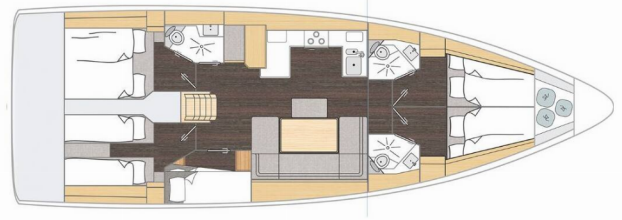

BAVARIA C46

Kebifaiv

El Velero Bavaria C46 „Kebifaiv“, construido en el año 2024, está amarrado en Palairos, - Grecia. El yate tiene 5 cabinas, puede alojar a 10 personas y tiene 3 baños/duchas.

ESPECIFICACIONES DEL YATE

Año De Producción

2024

Longitud

14.50 m

Cabins

5

Camas

10