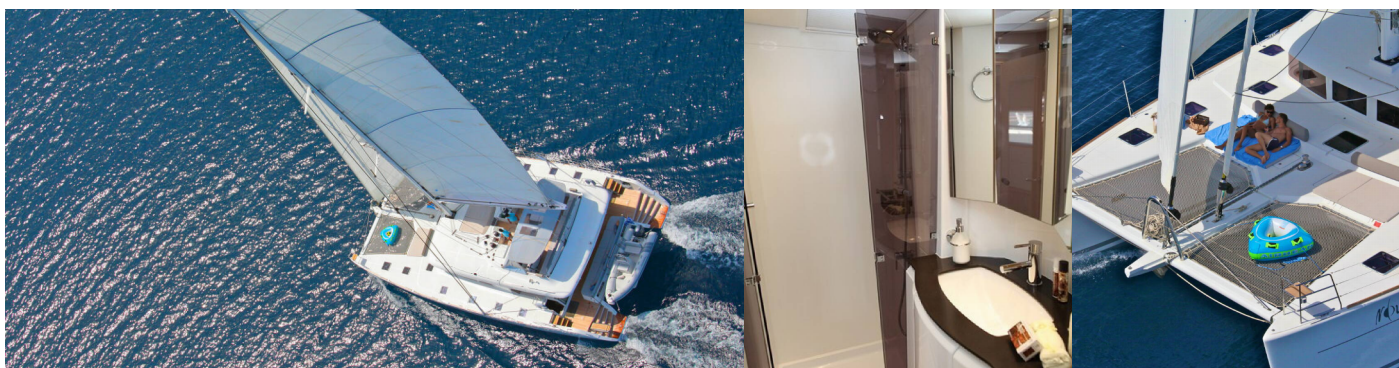

PRICE / WEEKS

12.06. - 19.06.2026

Reservado

20.06. - 04.07.2026

Reservado

05.07. - 12.07.2026

Reservado

20.07. - 01.08.2026

Reservado

02.08. - 09.08.2026

Reservado

10.08. - 16.08.2026

Reservado

17.08. - 23.08.2026

Reservado

01.09. - 08.09.2026

Reservado

21.09. - 08.10.2026

Reservado

11.10. - 18.10.2026

Reservado

WEB

najachty.pl

TELÉFONO

+48 882 071 532

CORREO ELECTRÓNICO

biuro@najachty.pl

NAJACHTY

ul. Pi. Świętej Małgorzaty 1-2/42B, 58-100, Świdnica, Polonia