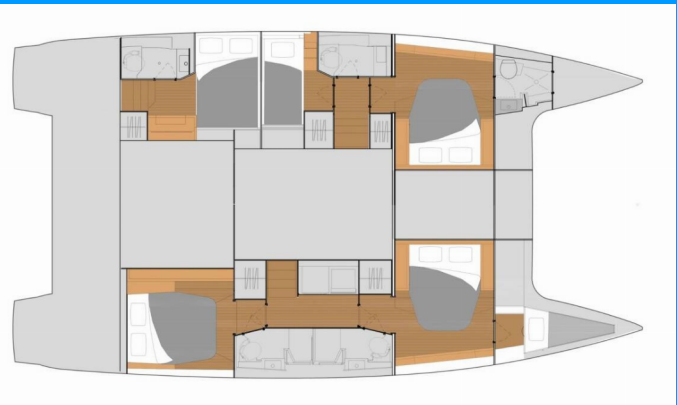

FONTAINE PAJOT TANNA 47

Blue Angel

El Catamarán Fontaine Pajot Tanna 47 „Blue Angel“, construido en el año 2025, está amarrado en Fethiye, Yacht Classic Hotel Marina, - Turquía. El yate tiene 5 + 1 cabinas, puede alojar a 10 + 1 personas y tiene 6 baños/duchas.

ESPECIFICACIONES DEL YATE

Base De Chárter

**Fethiye, Yacht Classic Hotel Marina,
Turquía**

Yacht ID

8582

Marca

Fontaine Pajot

Nombre

Blue Angel

Año De Producción

2025

Longitud

13.94 m

Cabins

5 + 1

Camas