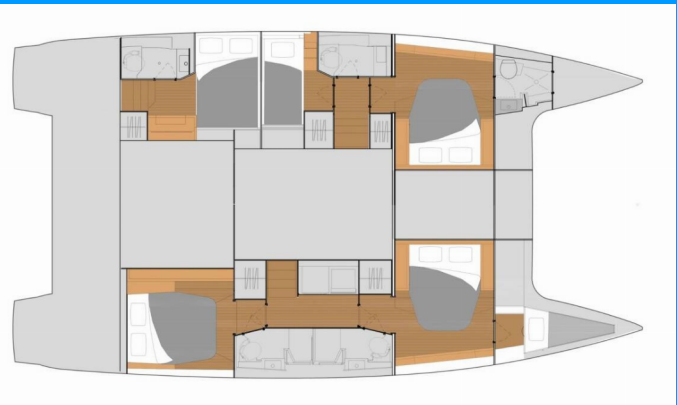

FONTAINE PAJOT TANNA 47

Blue Angel

El Catamarán Fontaine Pajot Tanna 47 „Blue Angel“, construido en el año 2025, está amarrado en Fethiye, Yacht Classic Hotel Marina, - Turquía. El yate tiene 5 + 1 cabinas, puede alojar a 10 + 1 personas y tiene 6 baños/duchas.

ESPECIFICACIONES DEL YATE

Base De Chárter

**Fethiye, Yacht Classic Hotel Marina,
Turquía**

Yacht ID

8582

Marca

Fontaine Pajot

Nombre

Blue Angel

Año De Producción

2025

Longitud

13.94 m

Cabins

5 + 1

Camas

10 + 1

Baño/Ducha

6

EQUIPAMIENTO ESTÁNDAR DEL YATE

Cocina	Bomba de agua, Congelador (90 L / -5°C / 12 V)
Cubierta	Bañera / popa, ducha exterior (With hot water), Cuerdas de amarre, Defensas (8 + 2), Molinete de ancla electrico (1500 W), Nevera de carlinga, Pescante (Electric winch), Tacos de amarre
Electricidad del yate	Aire acondicionado (68,000 BTU), Baterías de servicio (AGM 150 Ah; each), Bomba de achique - Eléctrica, Cargador de batería (60 A), Enchufe de 220V, Enchufes 12V (Interior and Exterior), Generador (40 Hrs free of charge, after that, charged per hour), Inversor (2000 W), Paneles solares, Potabilizadora - desalinizadora
Entretenimiento	Sistema de sonido FUSION (With 4 speakers)
Interior	Cortinas, Iluminación ambiental (Galley and Salon), Mesa convertible en salon (Bed function), Ventiladores electricos (12 V), WC electrico
Navegación	AIS, Instrumentos de viento / velocidad / profundidad (2x Multi GMI 20), Piloto automático, Plotter GPS (Garmin 8410 GPS)
Seguridad	Radio VHF
Velas	Chigre eléctrico de driza, Lazy bag, Lazy jacks