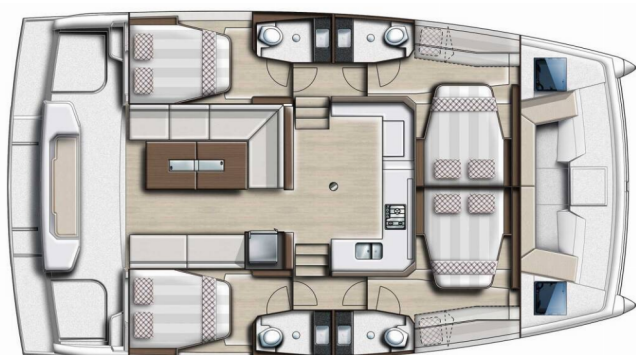

PRICE / WEEKS

07.11. - 14.11.2026

2.224 € ~~2.780 €~~

14.11. - 21.11.2026

2.224 € ~~2.780 €~~

21.11. - 28.11.2026

2.224 € ~~2.780 €~~

28.11. - 05.12.2026

2.224 € ~~2.780 €~~

05.12. - 12.12.2026

2.224 € ~~2.780 €~~

12.12. - 19.12.2026

2.224 € ~~2.780 €~~

19.12. - 26.12.2026

2.224 € ~~2.780 €~~

WEB

najachty.pl

TELÉFONO

+48 882 071 532

CORREO ELECTRÓNICO

biuro@najachty.pl

NAJACHTY

ul. Pi. Świętej Małgorzaty 1-2/42B, 58-100, Świdnica, Polonia