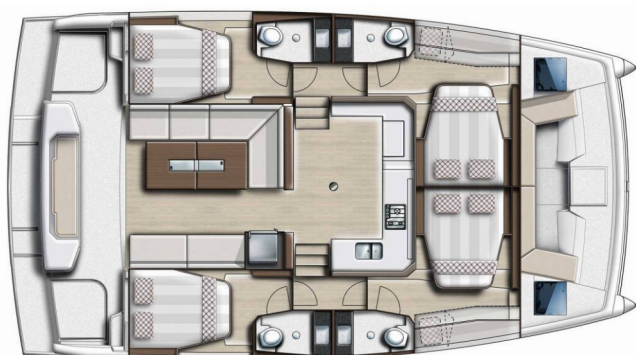

PRICE / WEEKS

16.05. - 23.05.2026 2.256 € ~~2.820 €~~	23.05. - 30.05.2026 Reservado	30.05. - 13.06.2026 Reservado	13.06. - 20.06.2026 Reservado
20.06. - 27.06.2026 Reservado	27.06. - 04.07.2026 6.064 € ~~7.580 €~~	04.07. - 11.07.2026 6.064 € ~~7.580 €~~	11.07. - 18.07.2026 Reservado
18.07. - 25.07.2026 6.752 € ~~8.440 €~~	25.07. - 01.08.2026 Reservado	01.08. - 08.08.2026 Reservado	08.08. - 15.08.2026 En opción
15.08. - 22.08.2026 6.304 € ~~7.880 €~~	22.08. - 29.08.2026 Reservado	29.08. - 05.09.2026 5.296 € ~~6.620 €~~	05.09. - 12.09.2026 Reservado
12.09. - 19.09.2026 Reservado	19.09. - 26.09.2026 4.576 € ~~5.720 €~~	26.09. - 03.10.2026 3.216 € ~~4.020 €~~	03.10. - 10.10.2026 Reservado
10.10. - 17.10.2026 Reservado	17.10. - 24.10.2026 2.096 € ~~2.620 €~~	24.10. - 31.10.2026 2.224 € ~~2.780 €~~	31.10. - 07.11.2026 2.224 € ~~2.780 €~~
07.11. - 14.11.2026 2.224 € ~~2.780 €~~	14.11. - 21.11.2026 2.224 € ~~2.780 €~~	21.11. - 28.11.2026 2.224 € ~~2.780 €~~	28.11. - 05.12.2026 2.224 € ~~2.780 €~~

WEB

najachty.pl

TELÉFONO

+48 882 071 532

CORREO ELECTRÓNICO

biuro@najachty.pl

NAJACHTY

ul. Pi. Świętej Małgorzaty 1-2/42B, 58-100, Świdnica, Polonia