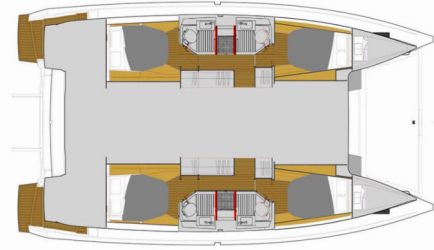

FONTAINE PAJOT ASTREA 42

Shangri-La

El Catamarán Fountaine Pajot Astrea 42 „Shangri-La”, construido en el año 2019, está amarrado en Atenas, Marina Alimos (Kalamaki), - Grecia. El yate tiene 4 + 2 cabinas, puede alojar a 8 + 2 + 2 personas y tiene 4 baños/duchas.

ESPECIFICACIONES DEL YATE

Base De Chárter

**Atenas, Marina Alimos (Kalamaki),
Grecia**

Yacht ID

8544

Marca

Fountaine Pajot

Nombre

Shangri-La

Año De Producción

2019

Longitud

12.58 m

Cabins

4 + 2

Camas

8 + 2 + 2

Baño/Ducha

4

EQUIPAMIENTO ESTÁNDAR DEL YATE

Cocina	Agua caliente, Estufa, Horno, Maquina de cafe, Refrigerador
Comodidad	Cojines de bañera
Cubierta	Bañera / popa, ducha exterior, Bimini top, Bote, Escalera de baño, Mesa de la bañera, Molinete de ancla electrico, Motor fueraborda, Pasarela
Electricidad del yate	Aire acondicionado, Cable de alimentación - tierra, Cargador de batería, Conexión a tierra, Enchufe de 220V, Generador, Inversor, Paneles solares, Toma USB
Entretenimiento	Altavoces externos, Equipo de snorkel (1 set per cabin), Radio reproductor de mp3, TV
Interior	Mesa convertible en salon, Ventiladores electricos (In cabins in salon), WC electrico
Navegación	Cartas de navegación (náutica) y guía náutica, Ecosonda / Sonda de profundidad, Instrumento de viento / anemómetro, Libro piloto, Piloto automático, Plotter GPS, Velocímetro (registro de velocidad)
Seguridad	Balizas de radio EPIRB-Distress, Balsa salvavidas, Chalecos salvavidas, Cinturones salvavidas (arnés de seguridad), Kit de primeros auxilios, Radio VHF, Salvavidas de herradura, Tanque de agua negra
Velas	Cabrestante eléctrico, Lazy jacks