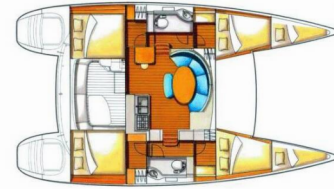

LAGOON 380 S2

Nefertiti

El Catamarán Lagoon 380 S2 „Nefertiti“, construido en el año 2015, está amarrado en Kos, Kos Marina, - Grecia. El yate tiene 4 + 2 cabinas, puede alojar a 8 + 2 personas y tiene 2 baños/duchas.