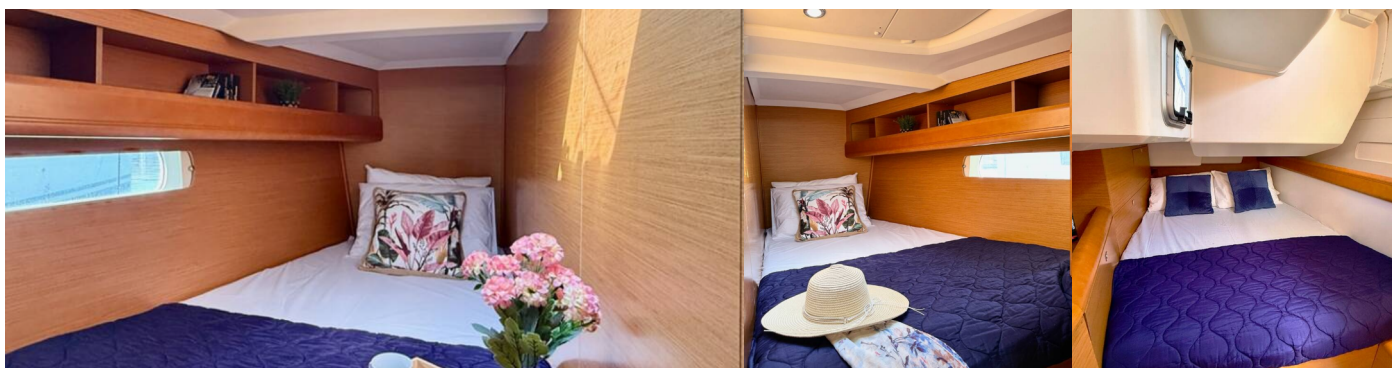

PRICE / WEEKS

16.05. - 23.05.2026 2.763 € ~~4.250 €~~	23.05. - 30.05.2026 2.763 € ~~4.250 €~~	30.05. - 06.06.2026 2.763 € ~~4.250 €~~	06.06. - 13.06.2026 3.750 € ~~5.000 €~~
13.06. - 20.06.2026 3.750 € ~~5.000 €~~	20.06. - 27.06.2026 3.750 € ~~5.000 €~~	27.06. - 04.07.2026 3.510 € ~~4.680 €~~	04.07. - 11.07.2026 3.978 € ~~4.680 €~~
11.07. - 25.07.2026 Reservado	25.07. - 01.08.2026 3.978 € ~~4.680 €~~	01.08. - 08.08.2026 3.750 € ~~5.000 €~~	08.08. - 15.08.2026 3.750 € ~~5.000 €~~
15.08. - 22.08.2026 3.750 € ~~5.000 €~~	22.08. - 29.08.2026 3.510 € ~~4.680 €~~	29.08. - 05.09.2026 3.510 € ~~4.680 €~~	05.09. - 12.09.2026 4.675 € ~~5.500 €~~
12.09. - 19.09.2026 4.675 € ~~5.500 €~~	19.09. - 26.09.2026 4.675 € ~~5.500 €~~	26.09. - 03.10.2026 3.188 € ~~4.250 €~~	03.10. - 10.10.2026 3.188 € ~~4.250 €~~
10.10. - 17.10.2026 2.625 € ~~3.500 €~~	17.10. - 24.10.2026 2.625 € ~~3.500 €~~	24.10. - 31.10.2026 2.250 € ~~3.000 €~~	31.10. - 07.11.2026 2.250 € ~~3.000 €~~
07.11. - 14.11.2026 2.250 € ~~3.000 €~~	14.11. - 21.11.2026 2.250 € ~~3.000 €~~	21.11. - 28.11.2026 2.250 € ~~3.000 €~~	28.11. - 05.12.2026 2.250 € ~~3.000 €~~

WEB

najachty.pl

TELÉFONO

+48 882 071 532

CORREO ELECTRÓNICO

biuro@najachty.pl

NAJACHTY

ul. Pi. Świętej Małgorzaty 1-2/42B, 58-100, Świdnica, Polonia