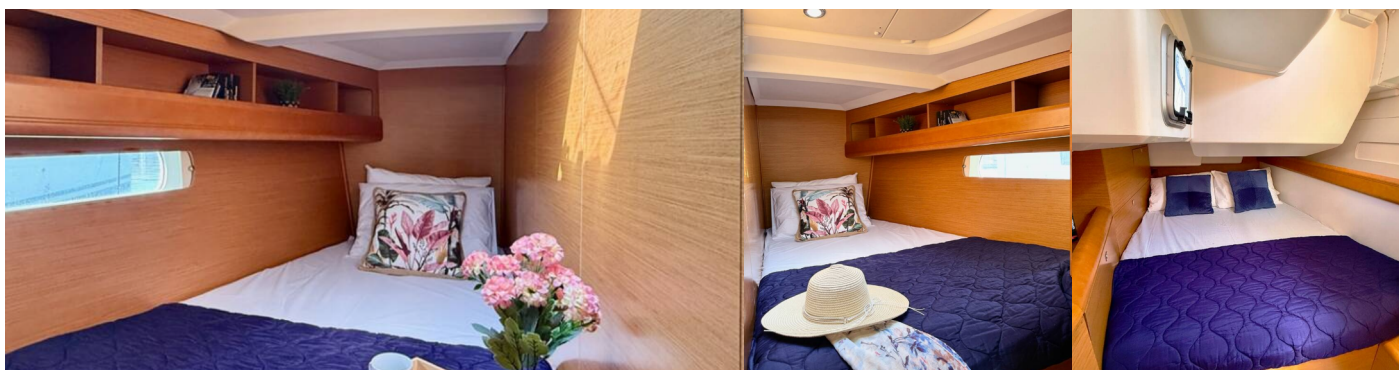

PRICE / WEEKS

05.12. - 12.12.2026

2.250 € ~~3.000 €~~

12.12. - 19.12.2026

2.250 € ~~3.000 €~~

19.12. - 26.12.2026

2.250 € ~~3.000 €~~

WEB

najachty.pl

TELÉFONO

+48 882 071 532

CORREO ELECTRÓNICO

biuro@najachty.pl

NAJACHTY

ul. Pi. Świętej Małgorzaty 1-2/42B, 58-100, Świdnica, Polonia