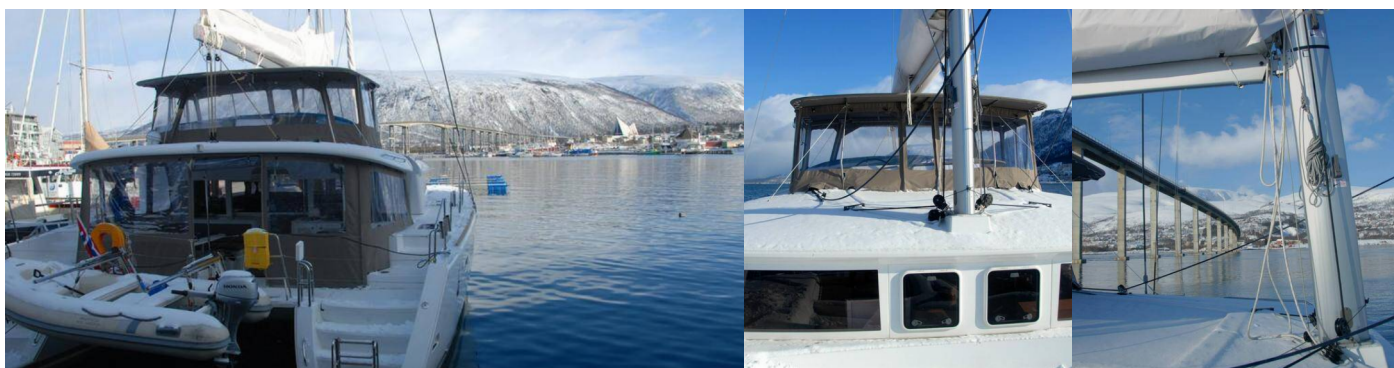

PRICE / WEEKS

07.11. - 14.11.2026

9.250 €

14.11. - 21.11.2026

9.250 €

21.11. - 28.11.2026

9.250 €

28.11. - 05.12.2026

9.250 €

05.12. - 12.12.2026

9.250 €

12.12. - 19.12.2026

9.250 €

19.12. - 26.12.2026

9.250 €

WEB

najachty.pl

TELÉFONO

+48 882 071 532

CORREO ELECTRÓNICO

biuro@najachty.pl

NAJACHTY

ul. Pi. Świętej Małgorzaty 1-2/42B, 58-100, Świdnica, Polonia