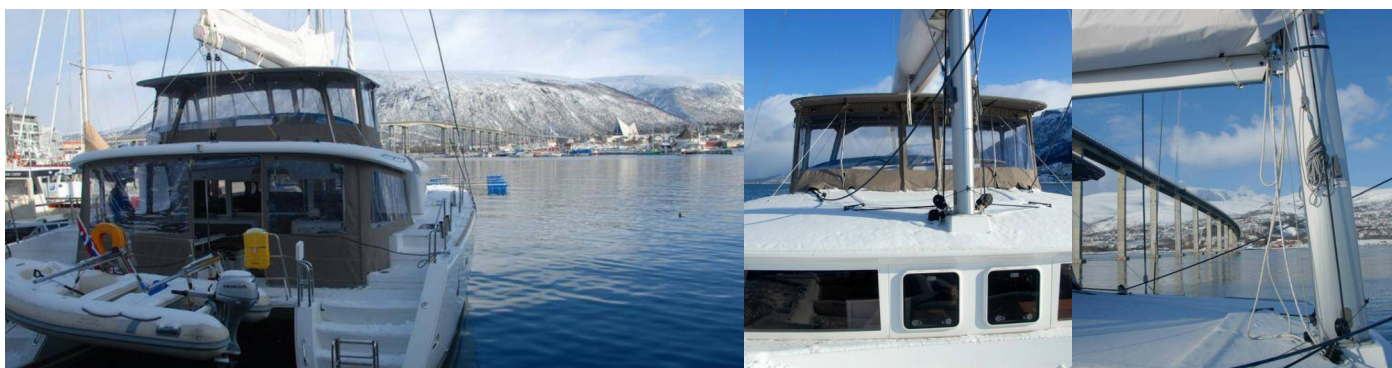

PRICE / WEEKS

25.04. - 02.05.2026 Reservado	02.05. - 09.05.2026 9.250 €	09.05. - 16.05.2026 9.250 €	16.05. - 23.05.2026 9.250 €
23.05. - 30.05.2026 9.250 €	30.05. - 06.06.2026 9.250 €	06.06. - 13.06.2026 9.250 €	13.06. - 20.06.2026 9.250 €
20.06. - 27.06.2026 Reservado	27.06. - 04.07.2026 9.250 €	04.07. - 11.07.2026 Reservado	11.07. - 18.07.2026 9.250 €
18.07. - 25.07.2026 9.250 €	25.07. - 08.08.2026 Reservado	08.08. - 15.08.2026 Reservado	15.08. - 22.08.2026 9.250 €
22.08. - 29.08.2026 9.250 €	29.08. - 05.09.2026 9.250 €	05.09. - 12.09.2026 9.250 €	12.09. - 19.09.2026 9.250 €
19.09. - 26.09.2026 9.250 €	26.09. - 03.10.2026 9.250 €	03.10. - 10.10.2026 9.250 €	10.10. - 17.10.2026 9.250 €
17.10. - 24.10.2026 9.250 €	24.10. - 31.10.2026 9.250 €	31.10. - 07.11.2026 9.250 €	

WEB

najachty.pl

TELÉFONO

+48 882 071 532

CORREO ELECTRÓNICO

biuro@najachty.pl

NAJACHTY

ul. Pi. Świętej Małgorzaty 1-2/42B, 58-100, Świdnica, Polonia