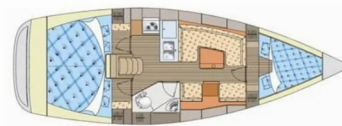

ELAN 344 IMPRESSION

Patriot

El Velero Elan 344 Impression „Patriot“, construido en el año 2011, está amarrado en Marina Losinj, Mali Losinj, - Croacia. El yate tiene 3 cabinas, puede alojar a 6 + 2 personas y tiene 1 baños/duchas.