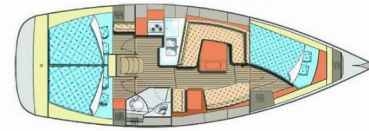

ELAN 384 IMPRESSION

Sinje Sanje

El Velero Elan 384 Impression „Sinje Sanje“, construido en el año 2007, está amarrado en Marina Punat, Krk, Punat (Krk) - Croacia. El yate tiene 3 cabinas, puede alojar a 6 + 2 personas y tiene 1 baños/duchas.