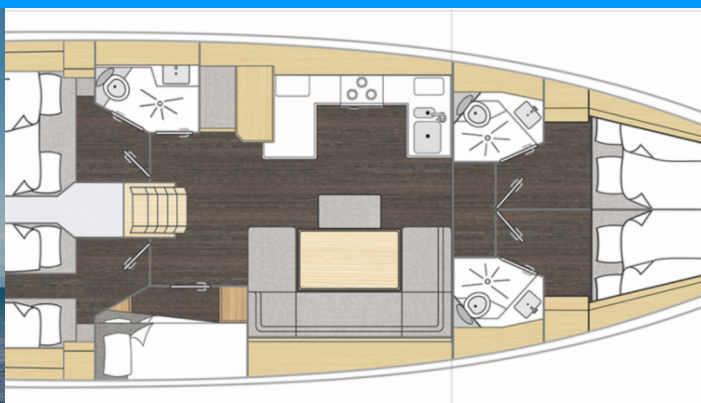

BAVARIA C46

Rib Eye

El Velero Bavaria C46 „Rib Eye“, construido en el año 2025, está amarrado en Marina Mandalina, Sibenik, Sibenik - Croacia. El yate tiene 5 cabinas, puede alojar a 10 + 2 personas y tiene 3 baños/duchas.

Rib Eye

Año De Producción

2025

Longitud

14.50 m

Cabins

5

Camas

10 + 2

Máx. Pasajeros

12

Baño/Ducha

3

EQUIPAMIENTO ESTÁNDAR DEL YATE

Cocina	Agua caliente, Refrigerador (Refrigerator drawer, 2 drawers, including freezer drawer in total 160 L)
Cubierta	Bañera / popa, ducha exterior, Bimini top, Bote, Cabina de tecla, Control remoto del cabrestante de anclaje (Anchor, 20 kg, with chain (10 mm, 75 m)), Luz de la cabina, Mesa de bañera plegable, Mesa de cabina abatible (Cockpit tables, 2 x, with storage compartment, manually lowerable to sun lounger), Molinete de ancla electrico (Anchor, 20 kg, with chain (10 mm, 75 m)), Nevera de carlinga, Parrilla de la cabina, Plataforma de natación hidráulica, Sprayhood
Electricidad del yate	Inversor
Entretenimiento	Altavoces externos, Sistema de sonido FUSION (System Fusion MS-R670), TV
Interior	Iluminación indirecta en cabañas y salón.
Navegación	GPS plotter plotter - cabina (Instrumentendisplay, 2 x B&G Triton2 im Cockpit), Hélice de proa, Instrumento de viento / anemómetro, Instrumentos de viento / velocidad / profundidad (DST800), Piloto automático, Sonda de profundidad, Velocímetro (registro de velocidad)
Seguridad	Radio VHF (VHF radio, B&G V60 with integrated AIS receiver + B&G H60 wireless handset at the chart table)
Velas	Cabrestante automatico de genoa (Sheet winches at the helm, 2 x, size 50, manual), Torno eléctrico de vela principal (2 x halyard winches, size 50, electric)