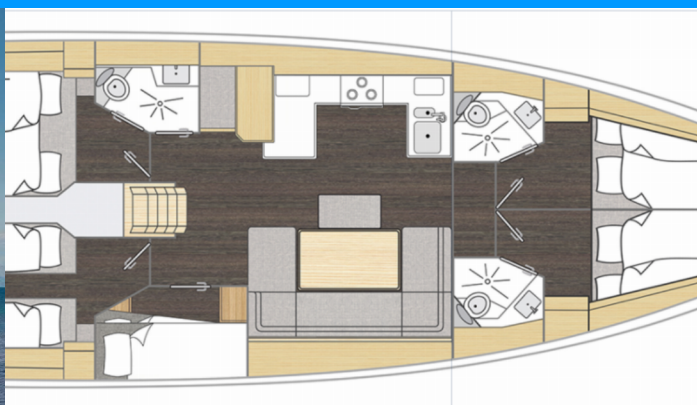

# BAVARIA C46

Rib Eye

El Velero Bavaria C46 „Rib Eye“, construido en el año 2025, está amarrado en Marina Mandalina, Sibenik, Sibenik - Croacia. El yate tiene 5 cabinas, puede alojar a 10 + 2 personas y tiene 3 baños/duchas.

**Rib Eye**

Año De Producción

**2025**

Longitud

**14.50 m**

Cabins

**5**

Camas