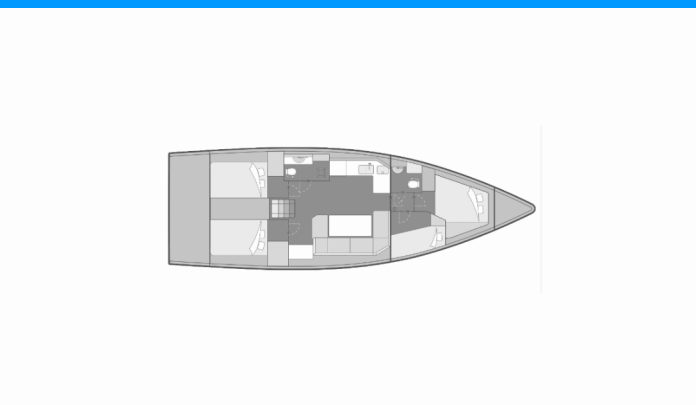

# ELAN IMPRESSION 45

Seabee Alpha

El Velero Elan Impression 45 „Seabee Alpha”, construido en el año 2023, está amarrado en ACI Marina Split, Split - Croacia. El yate tiene 4 cabinas, puede alojar a 8 + 2 personas y tiene 2 baños/duchas.

## ESPECIFICACIONES DEL YATE

Base De Chárter

**ACI Marina Split, Croacia**

Yacht ID

**8472**

Marca

**Elan Marine**

Nombre

**Seabee Alpha**

Año De Producción

**2023**

Longitud

**13.60 m**

Cabins

**4**

Camas