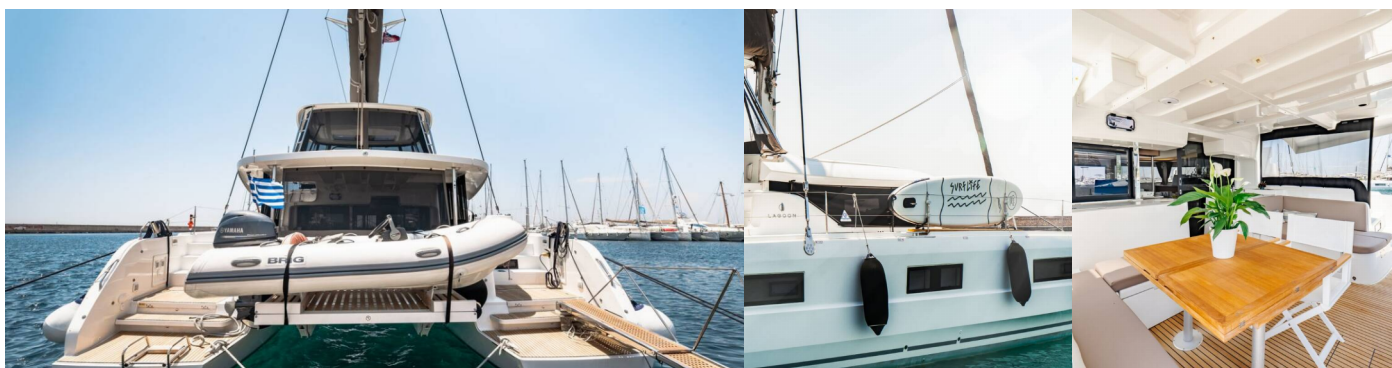

PRICE / WEEKS

25.04. - 02.05.2026 6.160 € ~~7.700 €~~	02.05. - 09.05.2026 6.160 € ~~7.700 €~~	09.05. - 16.05.2026 6.160 € ~~7.700 €~~	16.05. - 23.05.2026 6.160 € ~~7.700 €~~
23.05. - 30.05.2026 Reservado	30.05. - 06.06.2026 7.520 € ~~9.400 €~~	06.06. - 13.06.2026 Reservado	13.06. - 20.06.2026 Reservado
20.06. - 27.06.2026 Reservado	27.06. - 04.07.2026 8.800 € ~~11.000 €~~	04.07. - 11.07.2026 Reservado	11.07. - 18.07.2026 Reservado
18.07. - 25.07.2026 8.800 € ~~11.000 €~~	25.07. - 01.08.2026 Reservado	01.08. - 08.08.2026 Reservado	08.08. - 15.08.2026 10.560 € ~~13.200 €~~
15.08. - 22.08.2026 10.560 € ~~13.200 €~~	22.08. - 29.08.2026 8.880 € ~~11.100 €~~	29.08. - 05.09.2026 8.880 € ~~11.100 €~~	05.09. - 12.09.2026 8.880 € ~~11.100 €~~
12.09. - 19.09.2026 Reservado	19.09. - 26.09.2026 Reservado	26.09. - 03.10.2026 Reservado	03.10. - 10.10.2026 6.160 € ~~7.700 €~~
10.10. - 17.10.2026 6.160 € ~~7.700 €~~	17.10. - 24.10.2026 4.880 € ~~6.100 €~~	24.10. - 31.10.2026 4.880 € ~~6.100 €~~	31.10. - 07.11.2026 4.880 € ~~6.100 €~~

WEB

najachty.pl

TELÉFONO

+48 882 071 532

CORREO ELECTRÓNICO

biuro@najachty.pl

NAJACHTY

ul. Pi. Świętej Małgorzaty 1-2/42B, 58-100, Świdnica, Polonia