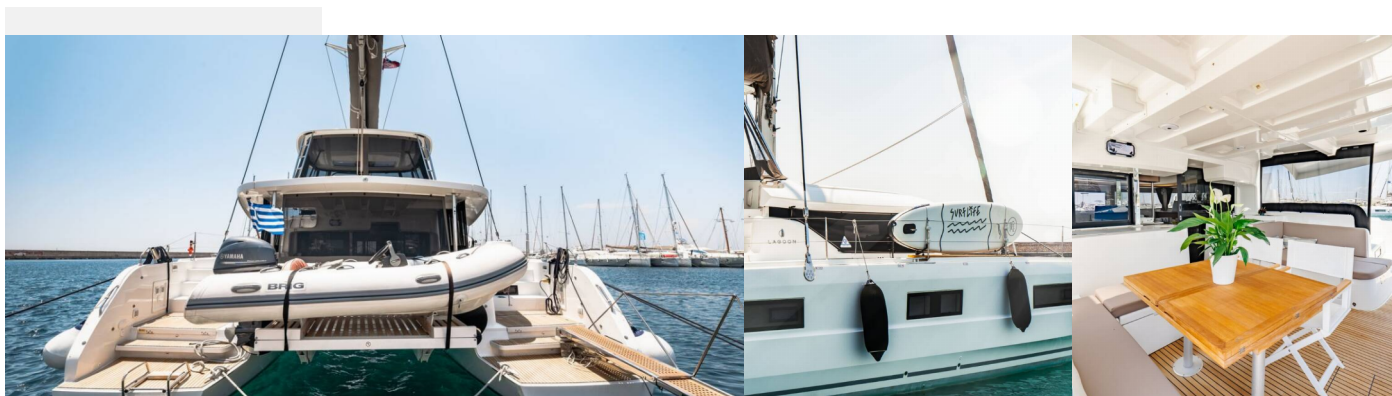

PRICE / WEEKS

16.05. - 23.05.2026 6.160 € ~~7.700 €~~	23.05. - 30.05.2026 Reservado	30.05. - 06.06.2026 7.520 € ~~9.400 €~~	06.06. - 13.06.2026 Reservado
13.06. - 20.06.2026 Reservado	20.06. - 27.06.2026 Reservado	27.06. - 04.07.2026 8.800 € ~~11.000 €~~	04.07. - 11.07.2026 Reservado
11.07. - 18.07.2026 Reservado	18.07. - 25.07.2026 8.800 € ~~11.000 €~~	25.07. - 01.08.2026 Reservado	01.08. - 08.08.2026 Reservado
08.08. - 15.08.2026 10.560 € ~~13.200 €~~	15.08. - 22.08.2026 10.560 € ~~13.200 €~~	22.08. - 29.08.2026 8.880 € ~~11.100 €~~	29.08. - 05.09.2026 8.880 € ~~11.100 €~~
05.09. - 12.09.2026 8.880 € ~~11.100 €~~	12.09. - 19.09.2026 Reservado	19.09. - 26.09.2026 Reservado	26.09. - 03.10.2026 Reservado
03.10. - 10.10.2026 6.160 € ~~7.700 €~~	10.10. - 17.10.2026 6.160 € ~~7.700 €~~	17.10. - 24.10.2026 4.880 € ~~6.100 €~~	24.10. - 31.10.2026 4.880 € ~~6.100 €~~
31.10. - 07.11.2026 4.880 € ~~6.100 €~~	07.11. - 14.11.2026 4.880 € ~~6.100 €~~	14.11. - 21.11.2026 4.880 € ~~6.100 €~~	21.11. - 28.11.2026 4.880 € ~~6.100 €~~

WEB

najachty.pl

TELÉFONO

+48 882 071 532

CORREO ELECTRÓNICO

biuro@najachty.pl

NAJACHTY

ul. Pi. Świętej Małgorzaty 1-2/42B, 58-100, Świdnica, Polonia