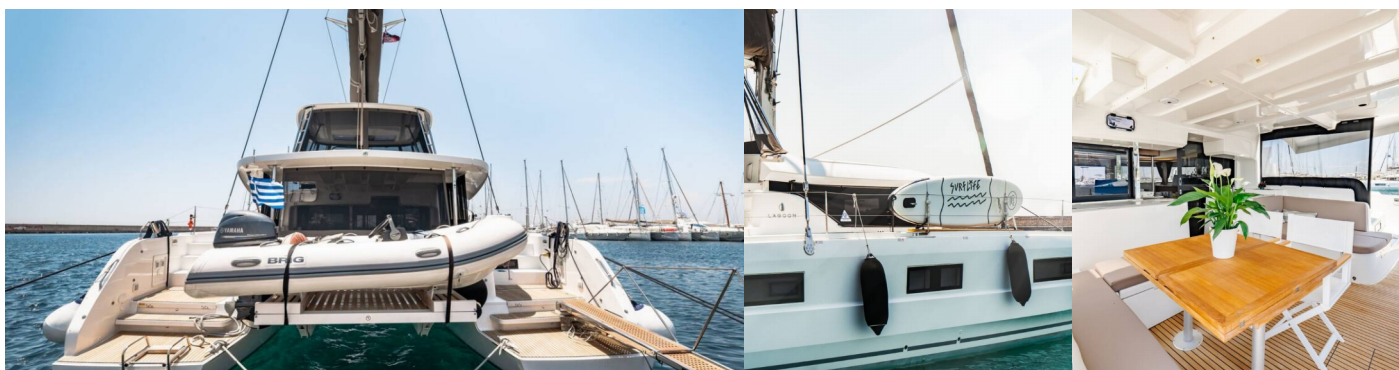

PRICE / WEEKS

05.12. - 12.12.2026

4.880 € ~~6.100 €~~

12.12. - 19.12.2026

4.880 € ~~6.100 €~~

19.12. - 26.12.2026

4.880 € ~~6.100 €~~

WEB

najachty.pl

TELÉFONO

+48 882 071 532

CORREO ELECTRÓNICO

biuro@najachty.pl

NAJACHTY

ul. Pi. Świętej Małgorzaty 1-2/42B, 58-100, Świdnica, Polonia