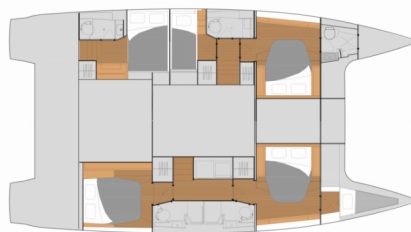

FONTAINE PAJOT TANNA 47

First Life

El Catamarán Fountaine Pajot Tanna 47 „First Life“,
construido en el año 2025, está amarrado en ACI Marina
Skradin, - Croacia. El yate tiene 5 + 1 cabinas, puede alojar a 10
+ 1 personas y tiene 5 + 1 baños/duchas.