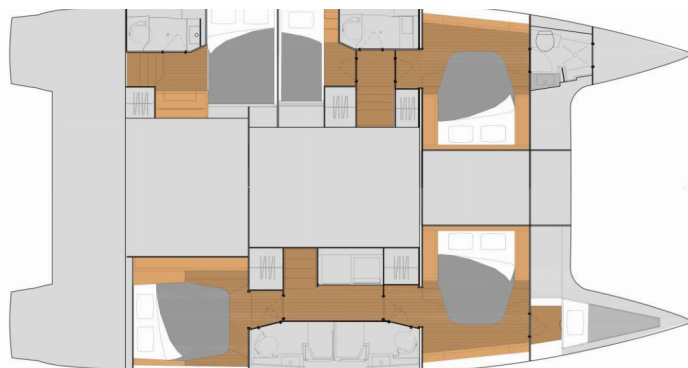

PRICE / WEEKS

07.11. - 14.11.2026

3.920 € ~~4.900 €~~

14.11. - 21.11.2026

3.920 € ~~4.900 €~~

21.11. - 30.12.2026

Reservado

WEB

najachty.pl

TELÉFONO

+48 882 071 532

CORREO ELECTRÓNICO

biuro@najachty.pl

NAJACHTY

ul. Pi. Świętej Małgorzaty 1-2/42B, 58-100, Świdnica, Polonia