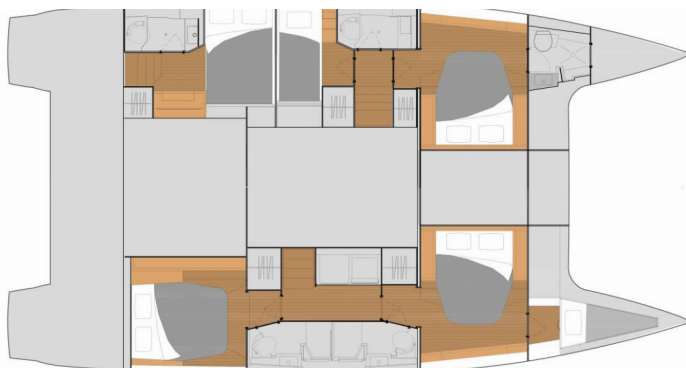

PRICE / WEEKS

25.04. - 02.05.2026 4.675 € ~~5.500 €~~	02.05. - 09.05.2026 4.590 € ~~5.400 €~~	09.05. - 16.05.2026 Reservado	16.05. - 23.05.2026 6.035 € ~~7.100 €~~
23.05. - 30.05.2026 Reservado	30.05. - 06.06.2026 7.830 € ~~8.700 €~~	06.06. - 13.06.2026 Reservado	13.06. - 27.06.2026 Reservado
27.06. - 04.07.2026 Reservado	04.07. - 11.07.2026 Reservado	11.07. - 18.07.2026 Reservado	18.07. - 01.08.2026 Reservado
01.08. - 08.08.2026 Reservado	08.08. - 15.08.2026 Reservado	15.08. - 22.08.2026 Reservado	22.08. - 29.08.2026 Reservado
29.08. - 05.09.2026 Reservado	05.09. - 12.09.2026 Reservado	12.09. - 19.09.2026 Reservado	19.09. - 26.09.2026 Reservado
26.09. - 03.10.2026 6.715 € ~~7.900 €~~	03.10. - 17.10.2026 Reservado	17.10. - 24.10.2026 En opción	24.10. - 31.10.2026 3.920 € ~~4.900 €~~
31.10. - 07.11.2026 3.920 € ~~4.900 €~~			

WEB

najachty.pl

TELÉFONO

+48 882 071 532

CORREO ELECTRÓNICO

biuro@najachty.pl

NAJACHTY

ul. Pi. Świętej Małgorzaty 1-2/42B, 58-100, Świdnica, Polonia