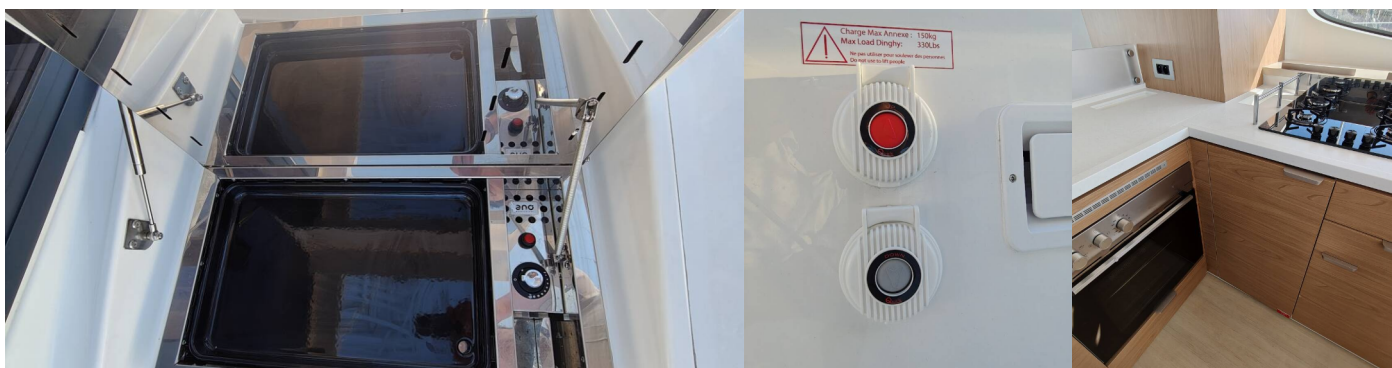

PRICE / WEEKS

25.04. - 02.05.2026 4.720 € ~~5.900 €~~	02.05. - 09.05.2026 6.280 € ~~7.850 €~~	09.05. - 16.05.2026 Reservado	16.05. - 30.05.2026 Reservado
30.05. - 06.06.2026 Reservado	06.06. - 13.06.2026 Reservado	13.06. - 20.06.2026 Reservado	20.06. - 04.07.2026 Reservado
04.07. - 11.07.2026 Reservado	11.07. - 18.07.2026 Reservado	18.07. - 25.07.2026 Reservado	25.07. - 01.08.2026 Reservado
01.08. - 08.08.2026 Reservado	08.08. - 15.08.2026 Reservado	15.08. - 22.08.2026 Reservado	22.08. - 29.08.2026 Reservado
29.08. - 05.09.2026 Reservado	05.09. - 12.09.2026 Reservado	12.09. - 19.09.2026 Reservado	19.09. - 26.09.2026 Reservado
26.09. - 03.10.2026 Reservado	03.10. - 10.10.2026 Reservado	10.10. - 17.10.2026 Reservado	17.10. - 24.10.2026 Reservado
24.10. - 31.10.2026 Reservado	31.10. - 07.11.2026 5.580 € ~~6.200 €~~		

WEB

najachty.pl

TELÉFONO

+48 882 071 532

CORREO ELECTRÓNICO

biuro@najachty.pl

NAJACHTY

ul. Pi. Świętej Małgorzaty 1-2/42B, 58-100, Świdnica, Polonia