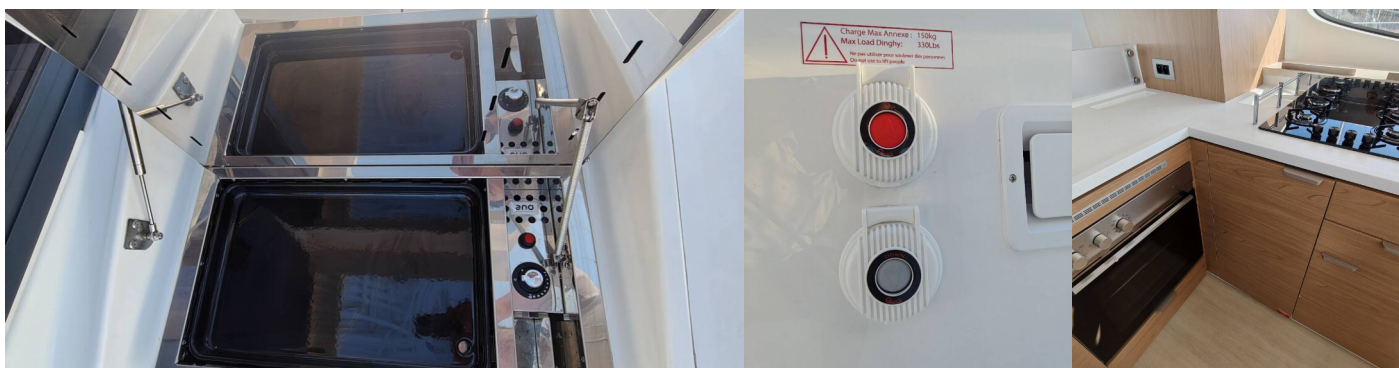

PRICE / WEEKS

07.11. - 14.11.2026

5.580 € ~~6.200 €~~

14.11. - 21.11.2026

5.580 € ~~6.200 €~~

21.11. - 31.12.2026

Reservado

WEB

najachty.pl

TELÉFONO

+48 882 071 532

CORREO ELECTRÓNICO

biuro@najachty.pl

NAJACHTY

ul. Pi. Świętej Małgorzaty 1-2/42B, 58-100, Świdnica, Polonia