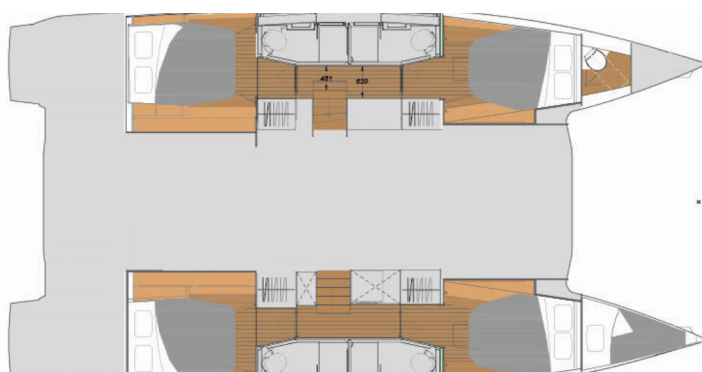

PRICE / WEEKS

07.11. - 14.11.2026

5.130 € ~~5.700 €~~

14.11. - 21.11.2026

5.130 € ~~5.700 €~~

21.11. - 28.11.2026

5.130 € ~~5.700 €~~

28.11. - 05.12.2026

5.130 € ~~5.700 €~~

05.12. - 12.12.2026

5.130 € ~~5.700 €~~

12.12. - 19.12.2026

5.130 € ~~5.700 €~~

19.12. - 26.12.2026

5.130 € ~~5.700 €~~

WEB

najachty.pl

TELÉFONO

+48 882 071 532

CORREO ELECTRÓNICO

biuro@najachty.pl

NAJACHTY

ul. Pi. Świętej Małgorzaty 1-2/42B, 58-100, Świdnica, Polonia