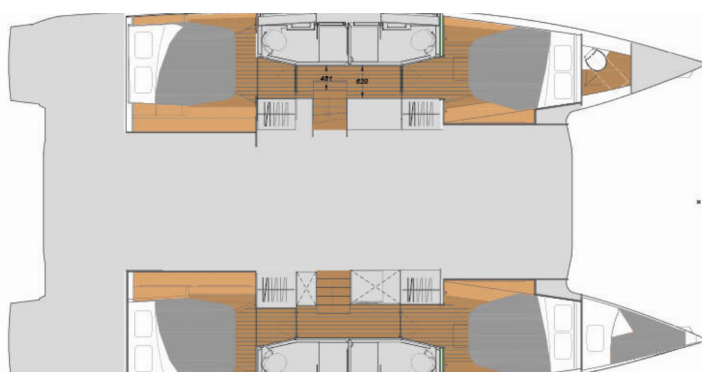

PRICE / WEEKS

25.04. - 02.05.2026 5.310 € ~~5.900 €~~	02.05. - 09.05.2026 5.310 € ~~5.900 €~~	09.05. - 16.05.2026 5.310 € ~~5.900 €~~	16.05. - 23.05.2026 5.760 € ~~6.400 €~~
23.05. - 30.05.2026 Reservado	30.05. - 06.06.2026 6.840 € ~~7.600 €~~	06.06. - 13.06.2026 Reservado	13.06. - 20.06.2026 Reservado
20.06. - 27.06.2026 Reservado	27.06. - 04.07.2026 Reservado	04.07. - 11.07.2026 Reservado	11.07. - 18.07.2026 Reservado
18.07. - 25.07.2026 Reservado	25.07. - 01.08.2026 En opción	01.08. - 08.08.2026 12.960 € ~~14.400 €~~	08.08. - 15.08.2026 12.960 € ~~14.400 €~~
15.08. - 22.08.2026 12.960 € ~~14.400 €~~	22.08. - 29.08.2026 11.250 € ~~12.500 €~~	29.08. - 05.09.2026 En opción	05.09. - 12.09.2026 Reservado
12.09. - 19.09.2026 Reservado	19.09. - 26.09.2026 Reservado	26.09. - 03.10.2026 5.850 € ~~6.500 €~~	03.10. - 10.10.2026 5.850 € ~~6.500 €~~
10.10. - 17.10.2026 5.850 € ~~6.500 €~~	17.10. - 24.10.2026 5.850 € ~~6.500 €~~	24.10. - 31.10.2026 5.130 € ~~5.700 €~~	31.10. - 07.11.2026 5.130 € ~~5.700 €~~

WEB

najachty.pl

TELÉFONO

+48 882 071 532

CORREO ELECTRÓNICO

biuro@najachty.pl

NAJACHTY

ul. Pi. Świętej Małgorzaty 1-2/42B, 58-100, Świdnica, Polonia