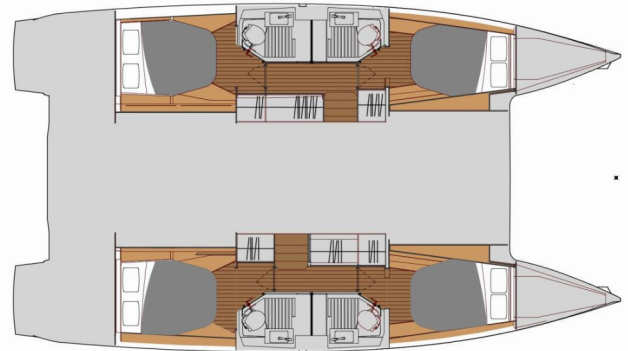

FONTAINE PAJOT ASTREA 42

Deutz

El Catamarán Fountaine Pajot Astrea 42 „Deutz“, construido en el año 2025, está amarrado en Marina D'Arechi, - Italia. El yate tiene 4 + 1 cabinas, puede alojar a 8 + 2 + 1 personas y tiene 4 baños/duchas.

Deutz

Año De Producción

2025

Longitud

12.58 m

Cabins

4 + 1

Camas