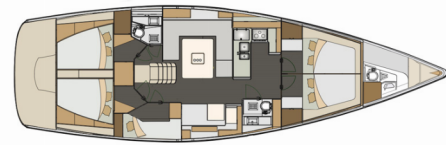

ELAN IMPRESSION 50

P & B

El Velero Elan Impression 50 „P & B”, construido en el año 2015 , está amarrado en ACI Marina Split, Split - Croacia. El yate tiene 5 + 1 cabinas, puede alojar a 10 + 2 personas y tiene 2 + 1 baños/duchas.

P & B

Año De Producción

2015

Longitud

15.20 m

Cabins

5 + 1

Camas