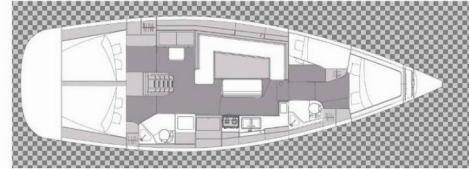

ELAN IMPRESSION 45.1

Lena

El Velero Elan Impression 45.1 „Lena“, construido en el año 2020, está amarrado en Pula, Marina Polesana, - Croacia. El yate tiene 4 cabinas, puede alojar a 8 + 2 personas y tiene 2 baños/duchas.

Lena

Año De Producción

2020

Longitud

13.51m

Cabins

4

Camas