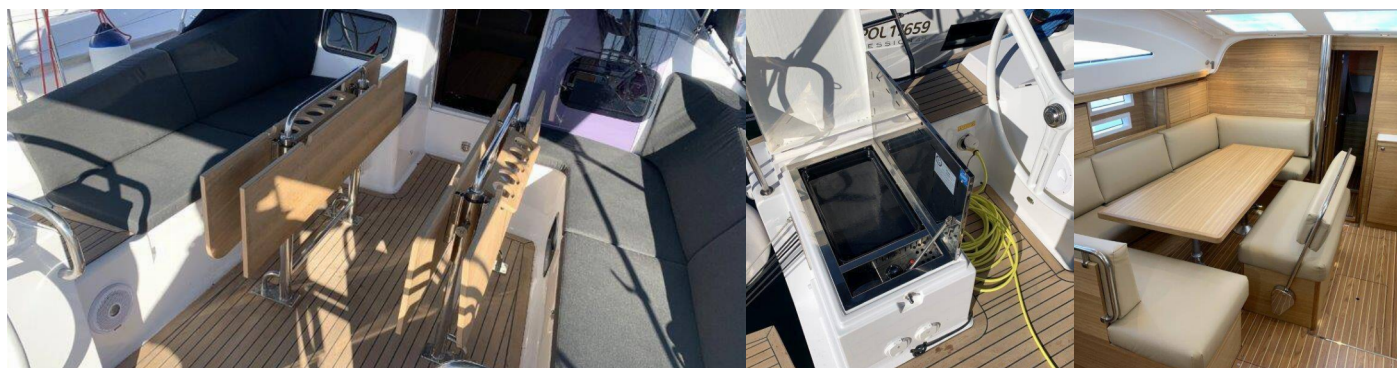

PRICE / WEEKS

16.05. - 23.05.2026 1.380 € ~~2.300 €~~	23.05. - 30.05.2026 Reservado	30.05. - 06.06.2026 Reservado	06.06. - 13.06.2026 1.983 € ~~3.050 €~~
13.06. - 20.06.2026 Reservado	20.06. - 27.06.2026 Reservado	27.06. - 04.07.2026 Reservado	04.07. - 11.07.2026 Reservado
11.07. - 18.07.2026 2.568 € ~~3.950 €~~	18.07. - 25.07.2026 En opción	25.07. - 01.08.2026 2.625 € ~~3.750 €~~	01.08. - 08.08.2026 Reservado
08.08. - 15.08.2026 En opción	15.08. - 22.08.2026 Reservado	22.08. - 29.08.2026 2.513 € ~~3.350 €~~	29.08. - 05.09.2026 Reservado
05.09. - 12.09.2026 3.015 € ~~3.350 €~~	12.09. - 19.09.2026 2.945 € ~~3.100 €~~	19.09. - 10.10.2026 Reservado	10.10. - 17.10.2026 1.170 € ~~1.950 €~~
17.10. - 24.10.2026 1.020 € ~~1.700 €~~	24.10. - 31.10.2026 1.020 € ~~1.700 €~~	31.10. - 07.11.2026 1.110 € ~~1.850 €~~	08.11. - 31.12.2026 Reservado

WEB

najachty.pl

TELÉFONO

+48 882 071 532

CORREO ELECTRÓNICO

biuro@najachty.pl

NAJACHTY

ul. Pi. Świętej Małgorzaty 1-2/42B, 58-100, Świdnica, Polonia