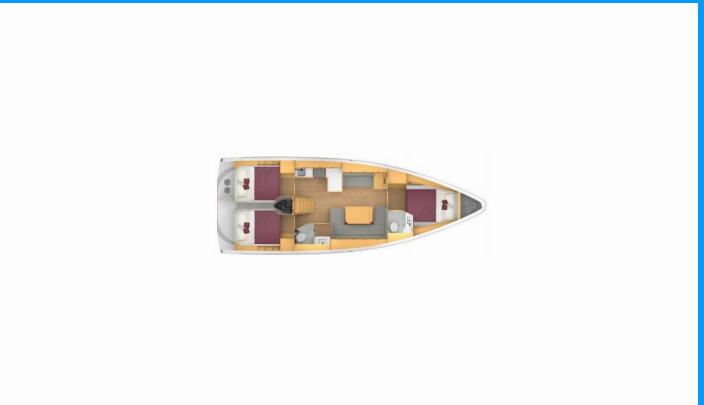

BAVARIA C42

Nayjara II

El Velero Bavaria C42 „Nayjara II“, construido en el año 2024, está amarrado en Porto di Cecina, - Italia. El yate tiene 3 cabinas, puede alojar a 6 + 1 personas y tiene 2 baños/duchas.