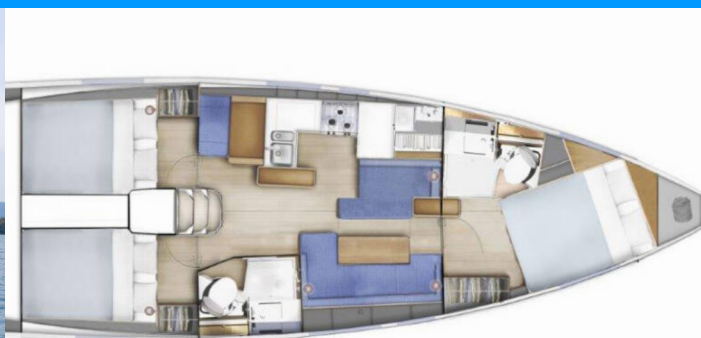

SUN ODYSSEY 410

Zheng Yi Sao (■■■■)

El Velero Sun Odyssey 410 „Zheng Yi Sao (■■■■) construido en el año 2025, está amarrado en Atenas, Marina Alimos (Kalamaki), - Grecia. El yate tiene 3 cabinas, puede alojar a 6 personas y tiene 2 baños/duchas.

Zheng Yi Sao (III)

Año De Producción

2025

Longitud

12.35 m

Cabins

3

Camas

Comodidad

Cojines de bañera

Cubierta

Bimini top, Bote auxiliar con motor fueraborda, Pasarela, Plataforma de baño, Sprayhood

Electricidad del yate

Paneles solares

Entretenimiento

Altavoces externos, Radio