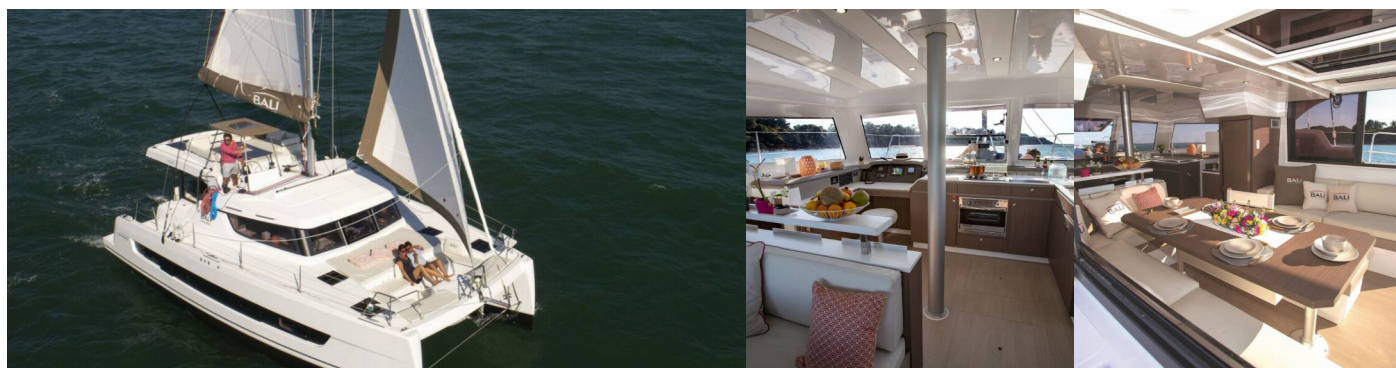

PRICE / WEEKS

07.11. - 14.11.2026

2.403 € ~~2.670 €~~

14.11. - 21.11.2026

2.403 € ~~2.670 €~~

21.11. - 28.11.2026

2.403 € ~~2.670 €~~

28.11. - 05.12.2026

2.403 € ~~2.670 €~~

05.12. - 12.12.2026

2.403 € ~~2.670 €~~

12.12. - 19.12.2026

2.403 € ~~2.670 €~~

19.12. - 26.12.2026

2.403 € ~~2.670 €~~

WEB

najachty.pl

TELÉFONO

+48 882 071 532

CORREO ELECTRÓNICO

biuro@najachty.pl

NAJACHTY

ul. Pi. Świętej Małgorzaty 1-2/42B, 58-100, Świdnica, Polonia