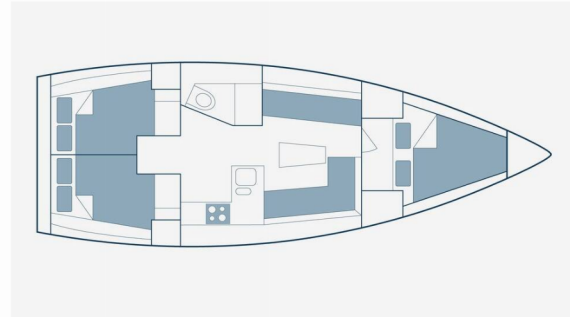

BAVARIA CRUISER 37

Mapalimi

El Velero Bavaria Cruiser 37 „Mapalimi“, construido en el año 2017, está amarrado en Marina Mandalina, Sibenik, Sibenik - Croacia. El yate tiene 3 cabinas, puede alojar a 6 + 2 personas y tiene 1 baños/duchas.

ESPECIFICACIONES DEL YATE

Base De Chárter

Marina Mandalina, Sibenik, Croacia

Yacht ID

8328

Marca

Bavaria Yachtbau

Nombre

Mapalimi

Año De Producción

2017

Longitud

11.30 m

Cabins

3

Camas