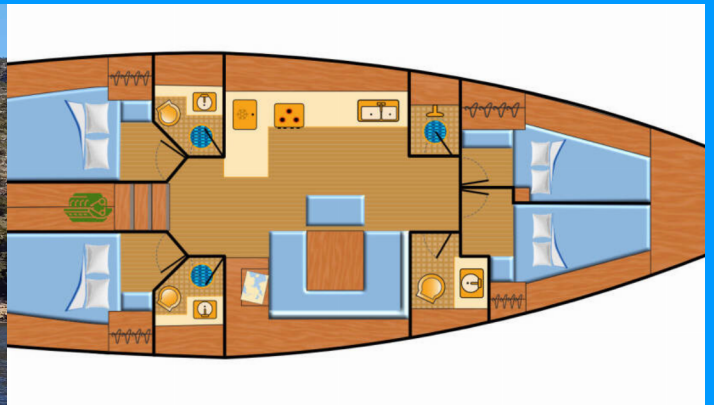

# BAVARIA CRUISER 45

Eva

El Velero Bavaria Cruiser 45 „Eva”, construido en el año 2012, está amarrado en Palma de Mallorca, Marina Naviera Balear, - España. El yate tiene 4 cabinas, puede alojar a 8 personas y tiene 3 baños/duchas.