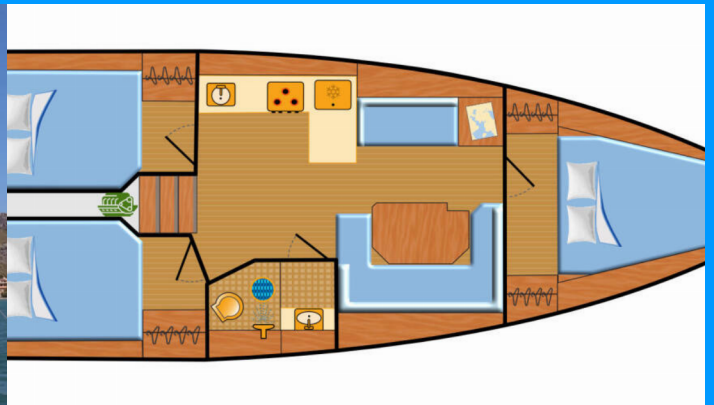

# BAVARIA C38

Levante

El Velero Bavaria C38 „Levante”, construido en el año 2023, está amarrado en Palma de Mallorca, Marina Naviera Balear, - España. El yate tiene 3 cabinas, puede alojar a 6 personas y tiene 1 baños/duchas.

**Levante**

Año De Producción

**2023**

Longitud

**11.31 m**

Cabins

**3**

Camas