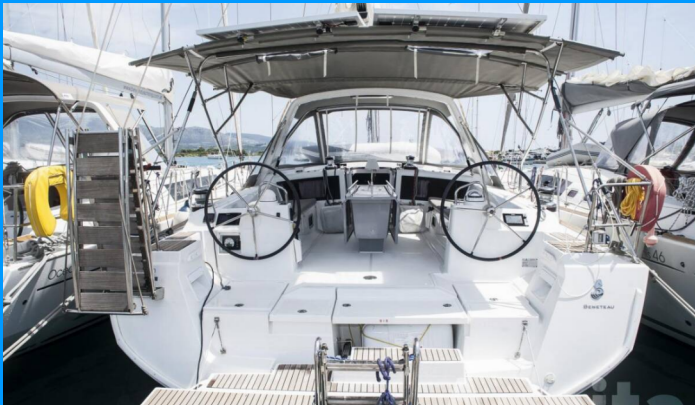

OCEANIS 48

Annita

El Velero Oceanis 48 „Annita“, construido en el año 2015, está amarrado en Rhodes Marina Nueva, - Grecia. El yate tiene 5 cabinas, puede alojar a 10 personas y tiene 3 baños/duchas.

ESPECIFICACIONES DEL YATE