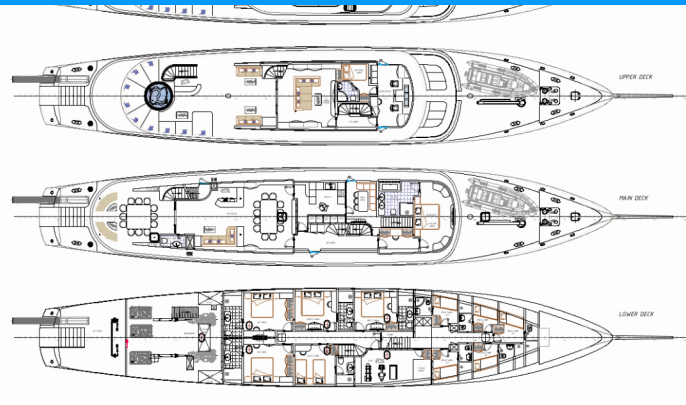

# MAIA

Maia

El Barco a motor Maia „Maia”, construido en el año 2025, está amarrado en Marina Split, – Croacia. El yate tiene 6 cabinas, puede alojar a 12 personas y tiene 6 baños/duchas.

## ESPECIFICACIONES DEL YATE

Base De Chárter  
**Marina Split, Croacia**

Yacht ID  
**8305**

Marca  
**Custom Made**

Nombre  
**Maia**

Año De Producción  
**2025**

Longitud  
**53.10 m**

Cabins  
**6**