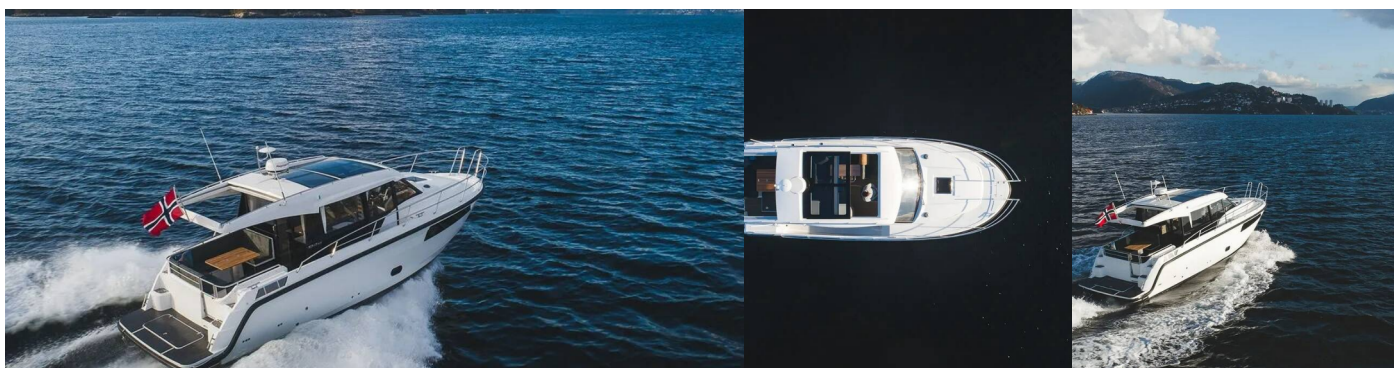

PRICE / WEEKS

25.04. - 02.05.2026 3.300 € ~~4.400 €~~	02.05. - 09.05.2026 3.300 € ~~4.400 €~~	09.05. - 16.05.2026 3.300 € ~~4.400 €~~	16.05. - 23.05.2026 3.300 € ~~4.400 €~~
23.05. - 30.05.2026 3.675 € ~~4.900 €~~	30.05. - 06.06.2026 3.863 € ~~5.150 €~~	06.06. - 13.06.2026 3.863 € ~~5.150 €~~	13.06. - 20.06.2026 Reservado
20.06. - 04.07.2026 Reservado	04.07. - 11.07.2026 Reservado	11.07. - 18.07.2026 5.103 € ~~6.300 €~~	18.07. - 25.07.2026 Reservado
25.07. - 01.08.2026 5.508 € ~~6.800 €~~	01.08. - 15.08.2026 Reservado	15.08. - 22.08.2026 5.103 € ~~6.300 €~~	22.08. - 29.08.2026 4.860 € ~~6.000 €~~
29.08. - 05.09.2026 4.536 € ~~5.600 €~~	05.09. - 12.09.2026 4.536 € ~~5.600 €~~	12.09. - 19.09.2026 4.172 € ~~5.150 €~~	19.09. - 26.09.2026 3.969 € ~~4.900 €~~
26.09. - 03.10.2026 3.564 € ~~4.400 €~~	03.10. - 10.10.2026 3.402 € ~~4.200 €~~	10.10. - 17.10.2026 3.402 € ~~4.200 €~~	17.10. - 24.10.2026 3.402 € ~~4.200 €~~
24.10. - 31.10.2026 3.402 € ~~4.200 €~~	31.10. - 07.11.2026 4.200 €		

WEB

najachty.pl

TELÉFONO

+48 882 071 532

CORREO ELECTRÓNICO

biuro@najachty.pl

NAJACHTY

ul. Pi. Świętej Małgorzaty 1-2/42B, 58-100, Świdnica, Polonia