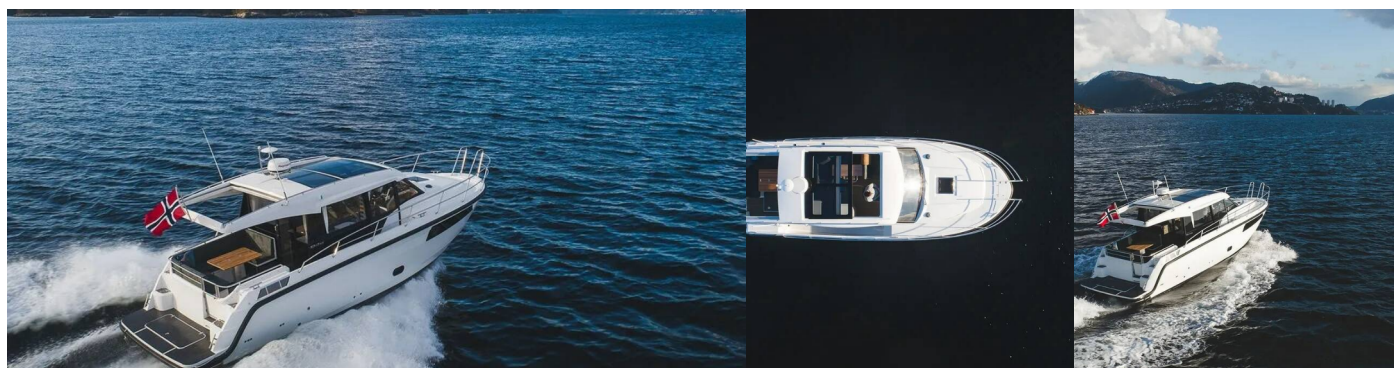

PRICE / WEEKS

07.11. - 14.11.2026

4.200 €

14.11. - 21.11.2026

4.200 €

21.11. - 28.11.2026

4.200 €

28.11. - 05.12.2026

4.200 €

05.12. - 12.12.2026

4.200 €

12.12. - 19.12.2026

4.200 €

19.12. - 26.12.2026

4.200 €

WEB

najachty.pl

TELÉFONO

+48 882 071 532

CORREO ELECTRÓNICO

biuro@najachty.pl

NAJACHTY

ul. Pi. Świętej Małgorzaty 1-2/42B, 58-100, Świdnica, Polonia