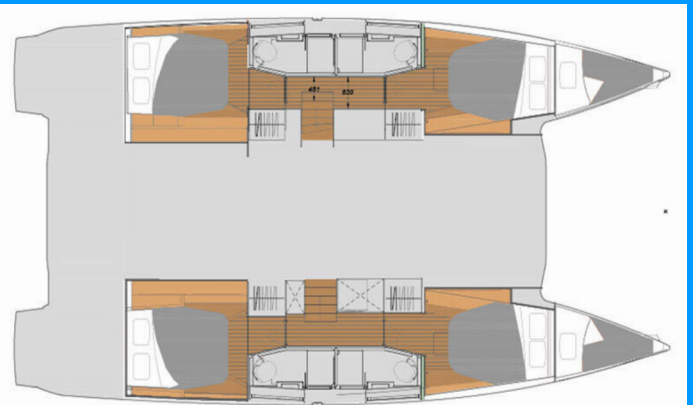

FONTAINE PAJOT ELBA 45

Alize

El Catamarán Fountaine Pajot Elba 45 „Alize“, construido en el año 2025, está amarrado en Marina Mandalina, Sibenik, Sibenik - Croacia. El yate tiene 4 + 2 cabinas, puede alojar a 8 + 2 + 2 personas y tiene 4 baños/duchas.

Alize

Año De Producción

2025

Longitud

13.45 m

Cabins

4 + 2

Camas