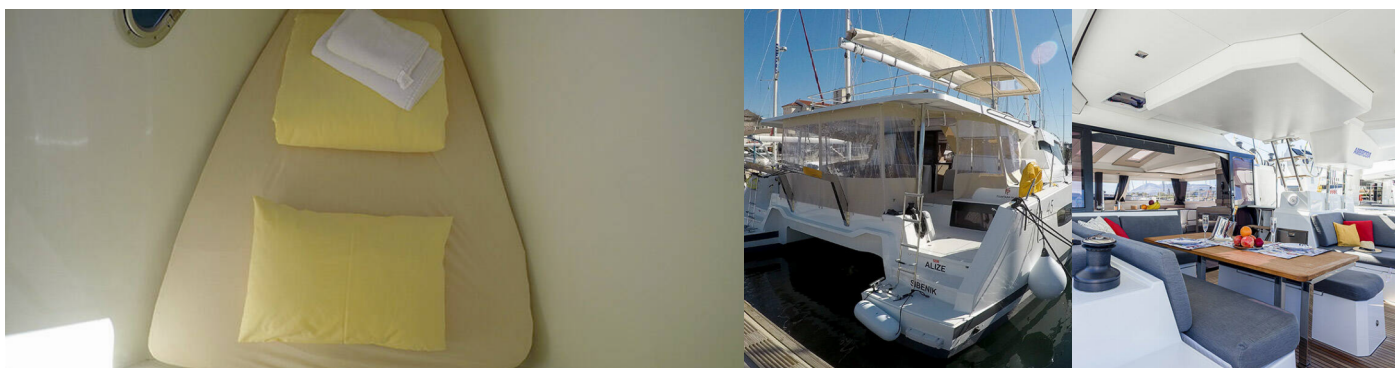

PRICE / WEEKS

25.04. - 02.05.2026 3.300 € ~~5.500 €~~	02.05. - 09.05.2026 Reservado	14.05. - 17.05.2026 Reservado	23.05. - 30.05.2026 6.305 € ~~9.700 €~~
30.05. - 06.06.2026 6.305 € ~~9.700 €~~	06.06. - 13.06.2026 6.305 € ~~9.700 €~~	13.06. - 20.06.2026 8.051 € ~~11.300 €~~	20.06. - 27.06.2026 Reservado
27.06. - 04.07.2026 8.051 € ~~11.300 €~~	04.07. - 11.07.2026 Reservado	11.07. - 18.07.2026 Reservado	18.07. - 25.07.2026 9.548 € ~~13.400 €~~
25.07. - 01.08.2026 Reservado	01.08. - 08.08.2026 9.548 € ~~13.400 €~~	08.08. - 15.08.2026 En opción	15.08. - 22.08.2026 Reservado
22.08. - 29.08.2026 Reservado	29.08. - 05.09.2026 Reservado	05.09. - 12.09.2026 Reservado	12.09. - 19.09.2026 6.413 € ~~8.550 €~~
19.09. - 26.09.2026 Reservado	26.09. - 03.10.2026 4.125 € ~~5.500 €~~	03.10. - 10.10.2026 4.125 € ~~5.500 €~~	10.10. - 17.10.2026 4.125 € ~~5.500 €~~
17.10. - 24.10.2026 4.125 € ~~5.500 €~~	24.10. - 31.10.2026 4.125 € ~~5.500 €~~	31.10. - 07.11.2026 4.125 € ~~5.500 €~~	

WEB

najachty.pl

TELÉFONO

+48 882 071 532

CORREO ELECTRÓNICO

biuro@najachty.pl

NAJACHTY

ul. Pi. Świętej Małgorzaty 1-2/42B, 58-100, Świdnica, Polonia