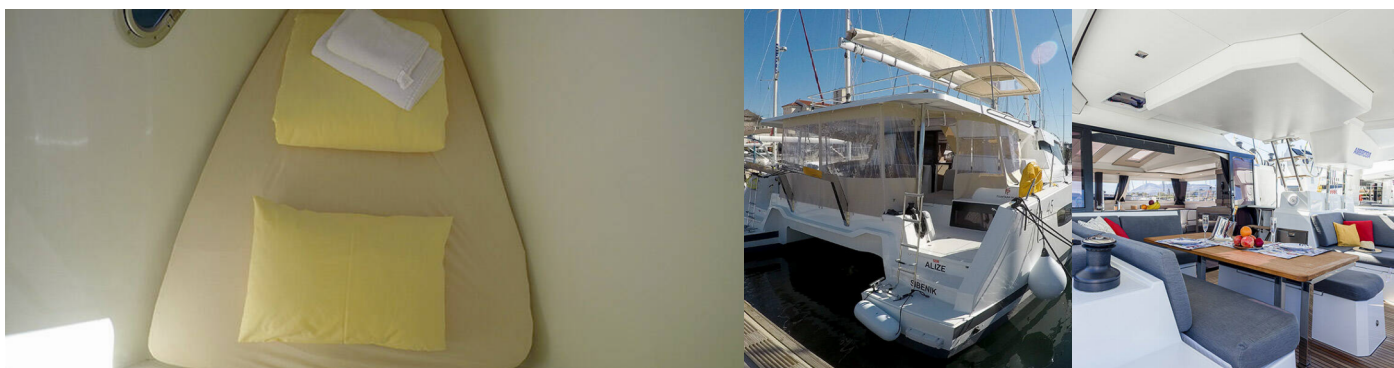

PRICE / WEEKS

07.11. - 14.11.2026

4.125 € ~~5.500 €~~

14.11. - 21.11.2026

4.125 € ~~5.500 €~~

21.11. - 28.11.2026

4.125 € ~~5.500 €~~

28.11. - 05.12.2026

4.125 € ~~5.500 €~~

05.12. - 12.12.2026

4.125 € ~~5.500 €~~

12.12. - 19.12.2026

4.125 € ~~5.500 €~~

19.12. - 26.12.2026

4.125 € ~~5.500 €~~

WEB

najachty.pl

TELÉFONO

+48 882 071 532

CORREO ELECTRÓNICO

biuro@najachty.pl

NAJACHTY

ul. Pi. Świętej Małgorzaty 1-2/42B, 58-100, Świdnica, Polonia