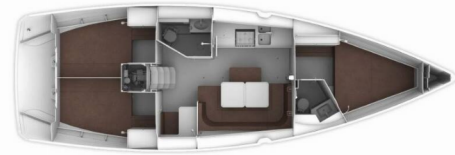

BAVARIA CRUISER 41

Libeccio

El Velero Bavaria Cruiser 41 „Libeccio“, construido en el año 2014, está amarrado en Marina di San Vincenzo Toscana, - Italia. El yate tiene 3 cabinas, puede alojar a 6 + 1 personas y tiene 2 baños/duchas.

Libeccio

Año De Producción

2014

Longitud

12.35 m

Cabins

3

Camas