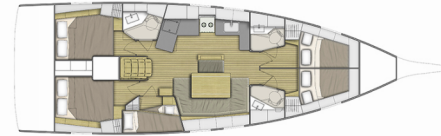

# OCEANIS 46.1

Capriccio

El Velero Oceanis 46.1 „Capriccio“, construido en el año 2020, está amarrado en Corfu, puerto deportivo de Gouvia, Korfu - Grecia. El yate tiene 5 cabinas, puede alojar a 10 personas y tiene 3 baños/duchas.