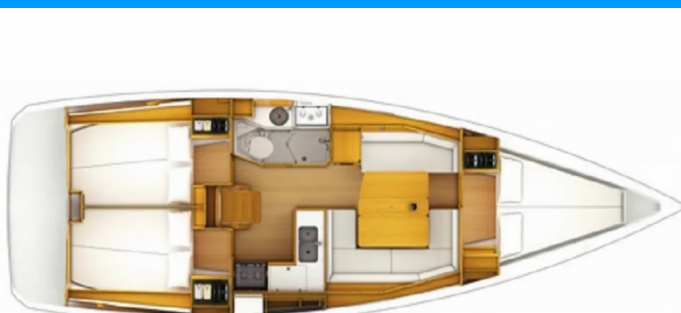

SUN ODYSSEY 379

Soprano

El Velero Sun Odyssey 379 „Soprano“, construido en el año 2013, está amarrado en Sukosan, D-Marin Dalmacija Marina, - Croacia. El yate tiene 3 cabinas, puede alojar a 6 + 2 personas y tiene 1 baños/duchas.

Soprano

Año De Producción

2013

Longitud

11.34 m

Cabins

3

Camas