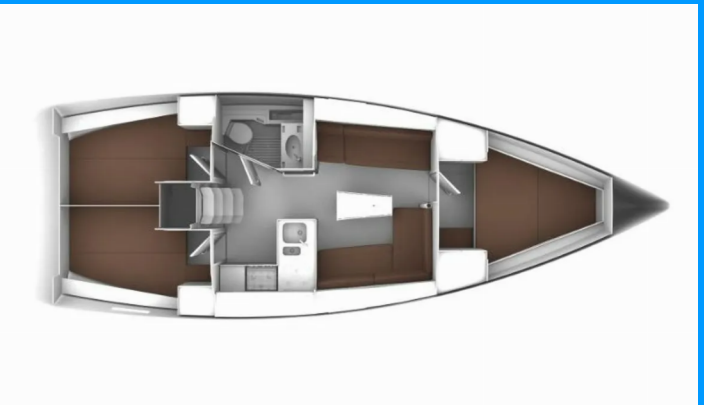

BAVARIA CRUISER 37

Hana

El Velero Bavaria Cruiser 37 „Hana”, construido en el año 2016, está amarrado en Sukosan, D-Marin Dalmacija Marina, - Croacia. El yate tiene 3 cabinas, puede alojar a 6 + 2 personas y tiene 1 baños/duchas.

Hana

Año De Producción

2016

Longitud

11.30 m

Cabins

3

Camas