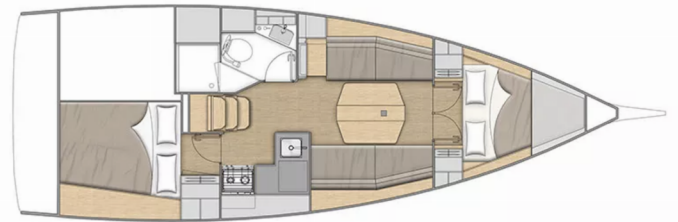

# OCEANIS 34.1

Philosophie

El Velero Oceanis 34.1 „Philosophie”, construido en el año 2022, está amarrado en Phuket, Yacht Heaven Marina, - Tailandia. El yate tiene 2 cabinas, puede alojar a 4 + 2 personas y tiene 1 baños/duchas.