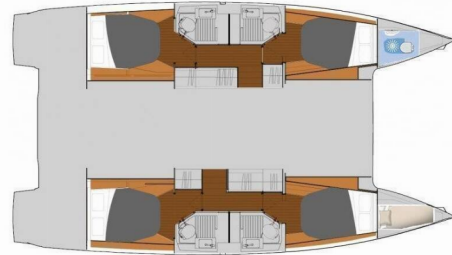

FONTAINE PAJOT ASTREA 42

Capella 1

El Catamarán Fountaine Pajot Astrea 42 „Capella 1“, construido en el año 2024, está amarrado en Fethiye, Yacht Classic Hotel Marina, - Turquía. El yate tiene 4 + 1 cabinas, puede alojar a 8 + 1 personas y tiene 4 baños/duchas.

ESPECIFICACIONES DEL YATE

Base De Chárter

**Fethiye, Yacht Classic Hotel Marina,
Turquía**

Yacht ID

8167

Marca

Fountaine Pajot

Nombre

Capella 1

Año De Producción

2024

Longitud

12.58 m

Cabins

4 + 1

Camas

8 + 1

Baño/Ducha

4

EQUIPAMIENTO ESTÁNDAR DEL YATE

Cocina	Botellas de gas, Estufa (3 gas burners), Lavabo, Refrigerador (144L), Utensilios de cocina (equipo de galera, cubiertos)
Comodidad	Camas de cubierta (U shaped sunbed)
Cubierta	Ancla, Bimini top (GRP), Bomba de achique - Mecánica, Cuerdas de amarre, Defensas, Escalera de baño, Luces de cubierta, Mesa de la bañera en teak, plegable, Molinete de ancla electrico, Pescante, Proyector / faros, Seats for aft bench, Tacos de amarre
Electricidad del yate	Aire acondicionado (Only in salloon), Bomba de achique - Eléctrica, Enchufes 12V, Generador (40 Hrs free of charge, after that, charged per hour), Las pilas (345 Ah AGM), Paneles solares, Potabilizadora - desalinizadora
Interior	Cortinas, Ducha interior (Hot and cold water), Iluminación indirecta en cabañas y salón., Luces de lectura adicionales en salón y camarotes, Mesa de comedor, Sofa, WC electrico
Navegación	Brújula, Equipo de navegación (High navigation instrument console), Luces de navegación LED
Seguridad	Balsa salvavidas, Barandilla, Radio VHF, Timón de emergencia
Velas	Dispositivo de spinnaker, Génova (UV sheet), Torno de hoja de Génova, Tornos de Halyard