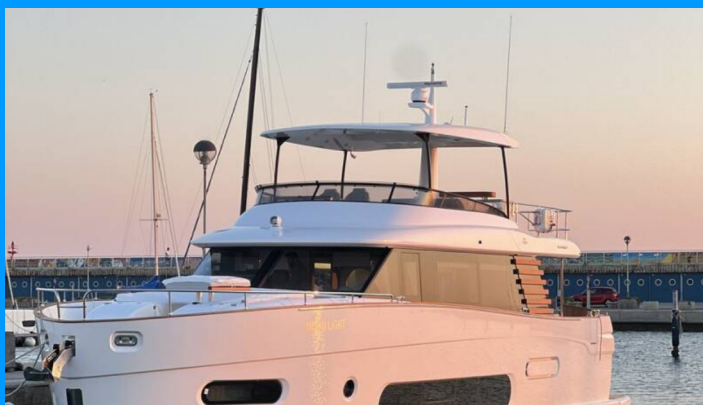

AZIMUT MAGELLANO 66

Moon Light

El Barco a motor Azimut Magellano 66 „Moon light“, construido en el año 2024, está amarrado en Sukosan, D-Marin Dalmacija Marina, - Croacia. El yate tiene 4 + 1 cabinas, puede alojar a 8 + 2 personas y tiene 3 + 1 baños/duchas.

ESPECIFICACIONES DEL YATE

Base De Chárter

**Sukosan, D-Marin Dalmacija Marina,
Croacia**

Yacht ID

8127

Marca

Azimut / Benetti Yachts

Nombre