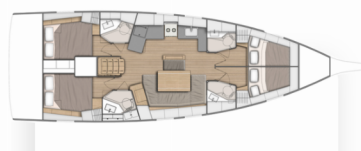

OCEANIS 46.1

Contessa Di Mare

El Velero Oceanis 46.1 „Contessa di Mare”, construido en el año 2023, está amarrado en ACI Marina Pomer, Pomer - Croacia. El yate tiene 4 cabinas, puede alojar a 8 + 2 personas y tiene 4 baños/duchas.

Contessa di Mare

Año De Producción

2023

Longitud

14.60 m

Cabins

4

Camas