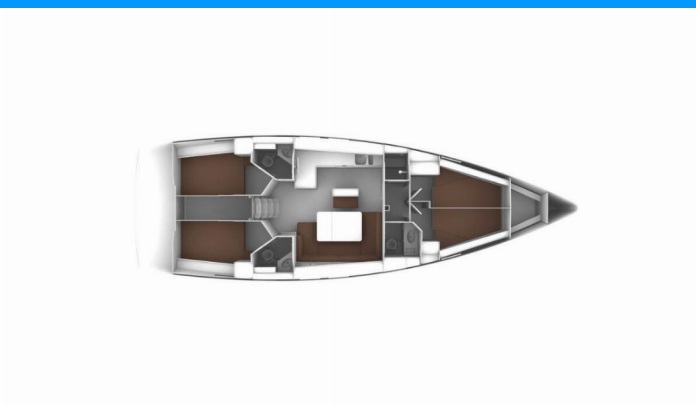

BAVARIA CRUISER 46

Lina

El Velero Bavaria Cruiser 46 „Lina“, construido en el año 2015, está amarrado en Atenas, Marina Alimos (Kalamaki), - Grecia.

El yate tiene 4 cabinas, puede alojar a 8 + 1 personas y tiene 3 baños/duchas.

ESPECIFICACIONES DEL YATE

Base De Chárter

Atenas, Marina Alimos (Kalamaki), Grecia

Yacht ID

810

Marca

Bavaria Yachtbau

Nombre

Lina

Año De Producción

2015

Longitud

14.27 m

Cabins

4

Camas