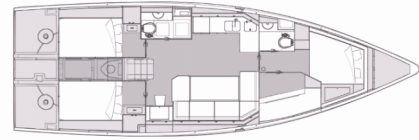

ELAN IMPRESSION 43

Skyline

El Velero Elan Impression 43 „Skyline“, construido en el año 2023, está amarrado en ACI Marina Slano, - Croacia. El yate tiene 3 cabinas, puede alojar a 6 + 2 personas y tiene 2 baños/duchas.

Skyline

Año De Producción

2023

Longitud

13.32 m

Cabins

3

Camas