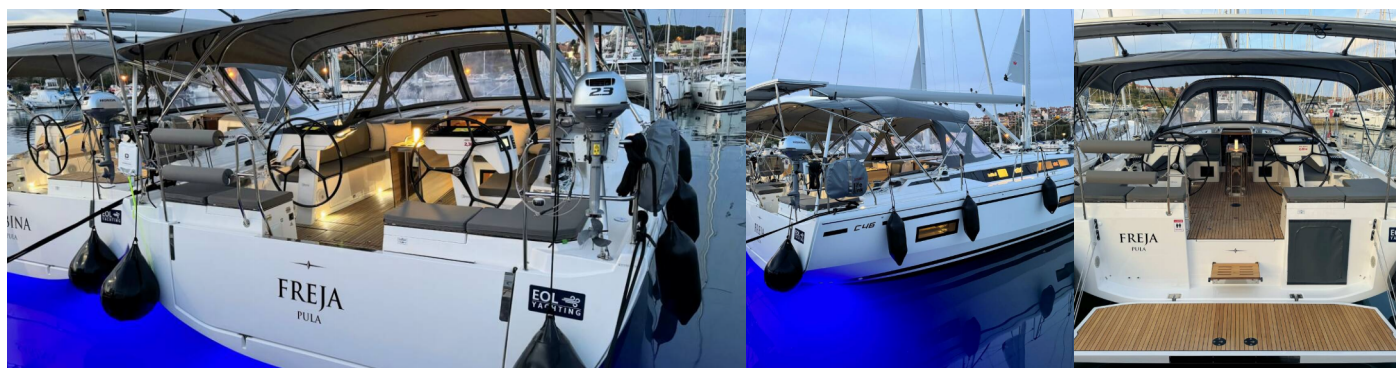

PRICE / WEEKS

07.11. - 14.11.2026

1.980 € ~~2.200 €~~

14.11. - 21.11.2026

1.980 € ~~2.200 €~~

21.11. - 28.11.2026

1.980 € ~~2.200 €~~

28.11. - 05.12.2026

1.980 € ~~2.200 €~~

05.12. - 12.12.2026

1.980 € ~~2.200 €~~

12.12. - 19.12.2026

1.980 € ~~2.200 €~~

19.12. - 26.12.2026

1.980 € ~~2.200 €~~

WEB

najachty.pl

TELÉFONO

+48 882 071 532

CORREO ELECTRÓNICO

biuro@najachty.pl

NAJACHTY

ul. Pi. Świętej Małgorzaty 1-2/42B, 58-100, Świdnica, Polonia