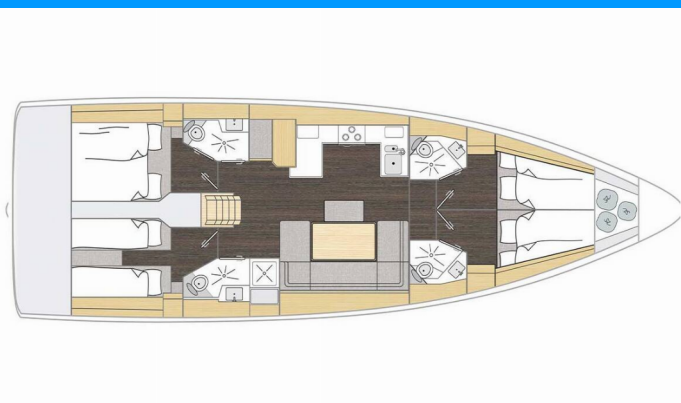

# BAVARIA C46

Freja

El Velero Bavaria C46 „Freja“, construido en el año 2025, está amarrado en Marina Tehnomont Veruda, Pula, Pula - Croacia.

El yate tiene 4 cabinas, puede alojar a 8 + 2 personas y tiene 4 baños/duchas.

Nombre

**Freja**

Año De Producción

**2025**

Longitud

**14.50 m**

Cabins

**4**