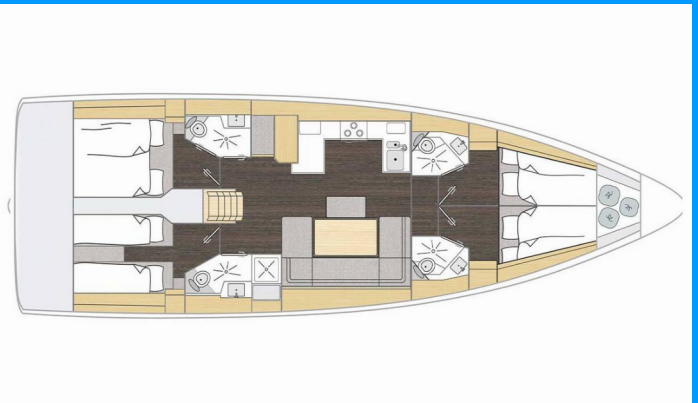

BAVARIA C46

Freja

El Velero Bavaria C46 „Freja“, construido en el año 2025, está amarrado en Marina Tehnomont Veruda, Pula, Pula - Croacia.

El yate tiene 4 cabinas, puede alojar a 8 + 2 personas y tiene 4 baños/duchas.

Nombre

Freja

Año De Producción

2025

Longitud

14.50 m

Cabins

4