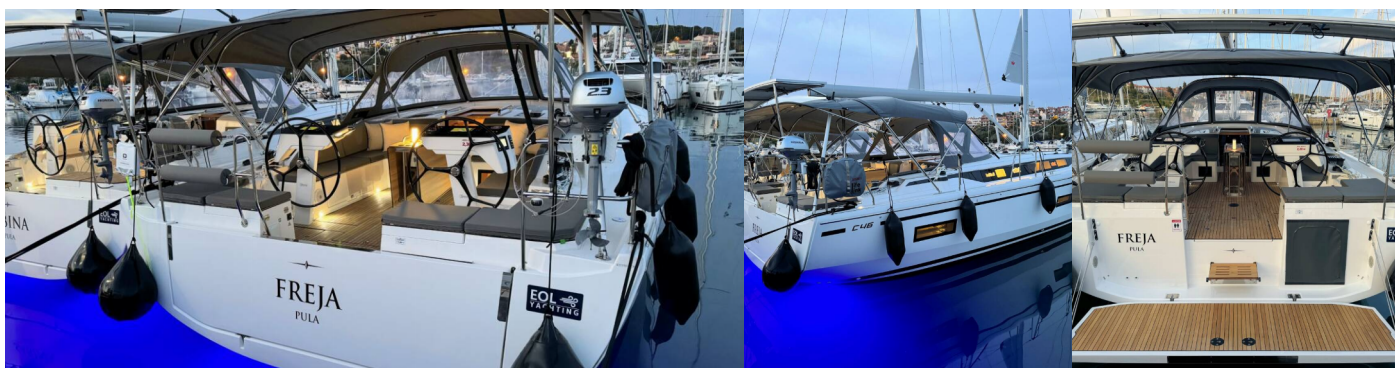

PRICE / WEEKS

25.04. - 02.05.2026 1.800 € ~~3.000 €~~	02.05. - 09.05.2026 1.800 € ~~3.000 €~~	09.05. - 16.05.2026 Reservado	16.05. - 23.05.2026 2.340 € ~~3.900 €~~
23.05. - 30.05.2026 Reservado	30.05. - 06.06.2026 Reservado	06.06. - 13.06.2026 Reservado	13.06. - 20.06.2026 Reservado
20.06. - 27.06.2026 4.200 € ~~6.000 €~~	27.06. - 04.07.2026 Reservado	04.07. - 18.07.2026 Reservado	18.07. - 25.07.2026 Reservado
25.07. - 01.08.2026 Reservado	01.08. - 08.08.2026 Reservado	08.08. - 15.08.2026 4.896 € ~~6.400 €~~	15.08. - 22.08.2026 Reservado
22.08. - 29.08.2026 Reservado	29.08. - 05.09.2026 Reservado	05.09. - 12.09.2026 4.622 € ~~5.350 €~~	12.09. - 19.09.2026 4.061 € ~~4.700 €~~
19.09. - 26.09.2026 Reservado	26.09. - 03.10.2026 3.370 € ~~3.900 €~~	03.10. - 10.10.2026 2.592 € ~~3.000 €~~	10.10. - 17.10.2026 2.074 € ~~2.400 €~~
17.10. - 24.10.2026 1.901 € ~~2.200 €~~	24.10. - 31.10.2026 1.901 € ~~2.200 €~~	31.10. - 07.11.2026 1.980 € ~~2.200 €~~	

WEB

najachty.pl

TELÉFONO

+48 882 071 532

CORREO ELECTRÓNICO

biuro@najachty.pl

NAJACHTY

ul. Pi. Świętej Małgorzaty 1-2/42B, 58-100, Świdnica, Polonia