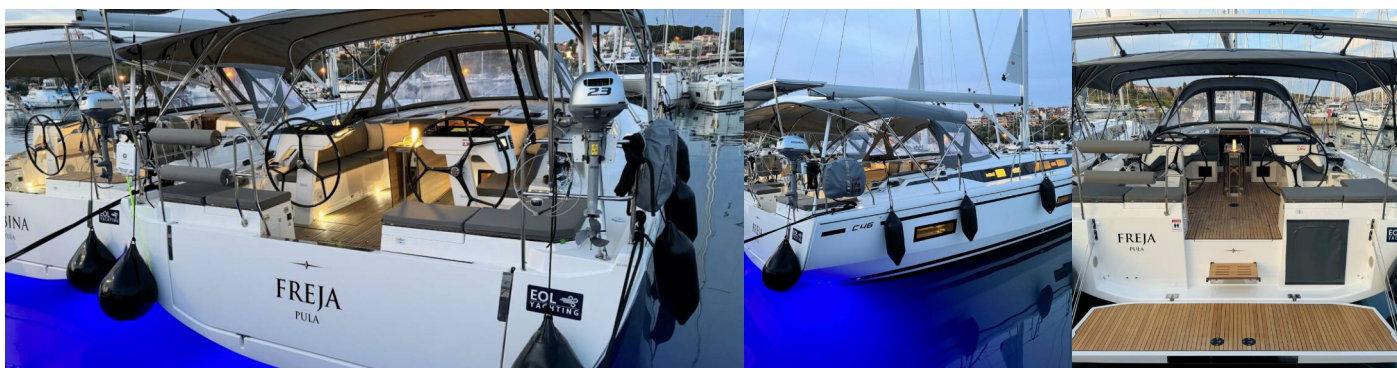

PRICE / WEEKS

05.12. - 12.12.2026

1.980 € ~~2.200 €~~

12.12. - 19.12.2026

1.980 € ~~2.200 €~~

19.12. - 26.12.2026

1.980 € ~~2.200 €~~

26.12. - 02.01.2027

1.980 € ~~2.200 €~~

WEB

najachty.pl

TELÉFONO

+48 882 071 532

CORREO ELECTRÓNICO

biuro@najachty.pl

NAJACHTY

ul. Pi. Świętej Małgorzaty 1-2/42B, 58-100, Świdnica, Polonia