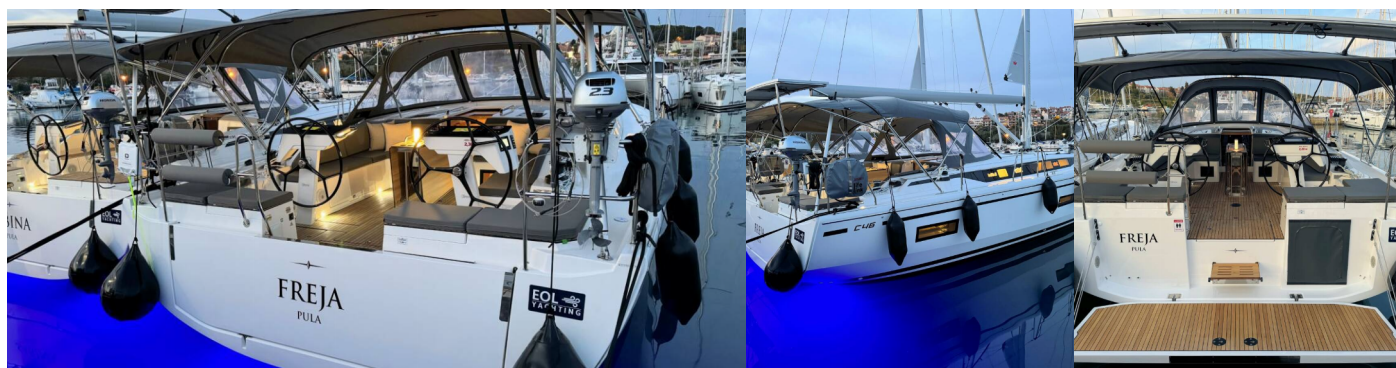

PRICE / WEEKS

16.05. - 23.05.2026 2.340 € ~~3.900 €~~	23.05. - 30.05.2026 Reservado	30.05. - 06.06.2026 Reservado	06.06. - 13.06.2026 Reservado
13.06. - 20.06.2026 Reservado	20.06. - 27.06.2026 4.200 € ~~6.000 €~~	27.06. - 04.07.2026 Reservado	04.07. - 18.07.2026 Reservado
18.07. - 25.07.2026 Reservado	25.07. - 01.08.2026 Reservado	01.08. - 08.08.2026 Reservado	08.08. - 15.08.2026 4.896 € ~~6.400 €~~
15.08. - 22.08.2026 Reservado	22.08. - 29.08.2026 Reservado	29.08. - 05.09.2026 Reservado	05.09. - 12.09.2026 4.622 € ~~5.350 €~~
12.09. - 19.09.2026 4.061 € ~~4.700 €~~	19.09. - 26.09.2026 Reservado	26.09. - 03.10.2026 3.370 € ~~3.900 €~~	03.10. - 10.10.2026 2.592 € ~~3.000 €~~
10.10. - 17.10.2026 2.074 € ~~2.400 €~~	17.10. - 24.10.2026 1.901 € ~~2.200 €~~	24.10. - 31.10.2026 1.901 € ~~2.200 €~~	31.10. - 07.11.2026 1.980 € ~~2.200 €~~
07.11. - 14.11.2026 1.980 € ~~2.200 €~~	14.11. - 21.11.2026 1.980 € ~~2.200 €~~	21.11. - 28.11.2026 1.980 € ~~2.200 €~~	28.11. - 05.12.2026 1.980 € ~~2.200 €~~

WEB

najachty.pl

TELÉFONO

+48 882 071 532

CORREO ELECTRÓNICO

biuro@najachty.pl

NAJACHTY

ul. Pi. Świętej Małgorzaty 1-2/42B, 58-100, Świdnica, Polonia