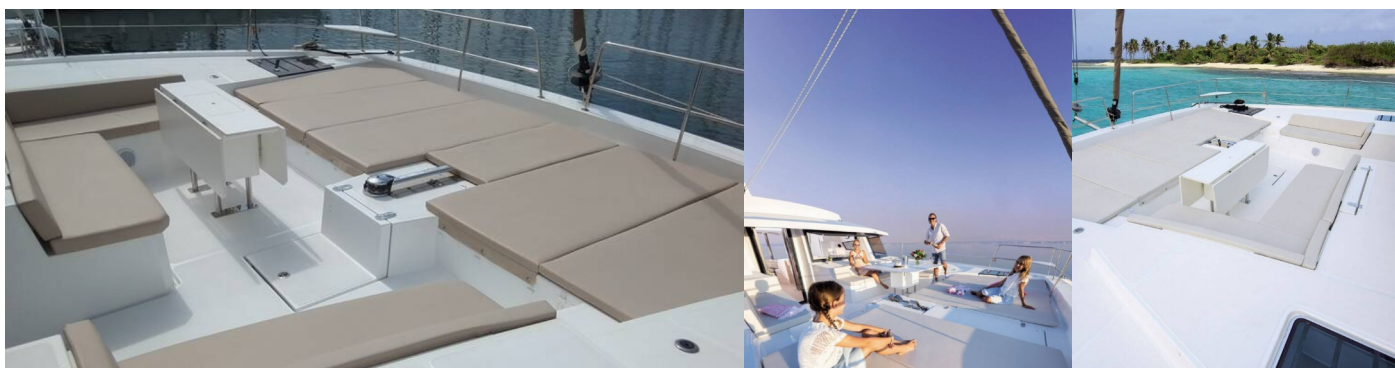

PRICE / WEEKS

09.05. - 16.05.2026

Reservado

17.05. - 14.08.2026

Reservado

15.08. - 22.08.2026

Reservado

22.08. - 29.08.2026

Reservado

30.08. - 31.12.2098

Reservado

WEB

najachty.pl

TELÉFONO

+48 882 071 532

CORREO ELECTRÓNICO

biuro@najachty.pl

NAJACHTY

ul. Pi. Świętej Małgorzaty 1-2/42B, 58-100, Świdnica, Polonia