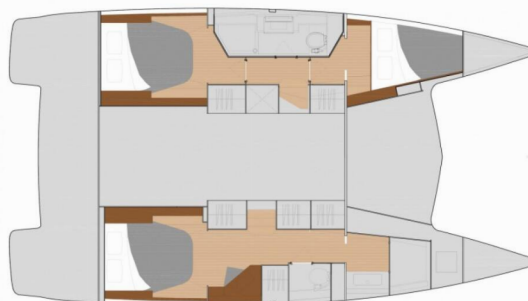

FOUNTAIN PAJOT LUCIA 40

Dolce

El Catamarán Fountaine Pajot Lucia 40 „Dolce“, construido en el año 2020, está amarrado en Orhaniye, Ella Yacht Club, - Turquía. El yate tiene 3 cabinas, puede alojar a 6 personas y tiene 2 baños/duchas.

Dolce

Año De Producción

2020

Longitud

11.73 m

Cabins

3

Camas