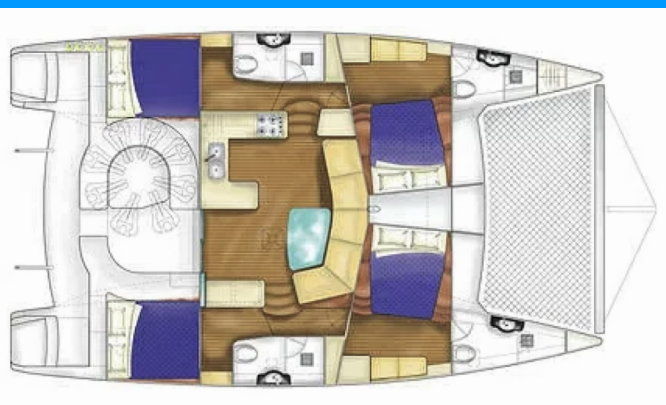

MATRIX VISION 450

Kirsty B

El Catamarán Matrix Vision 450 „Kirsty B”, construido en el año 2014, está amarrado en Phuket, Yacht Heaven Marina, - Tailandia. El yate tiene 4 cabinas, puede alojar a 8 personas y tiene 3 baños/duchas.