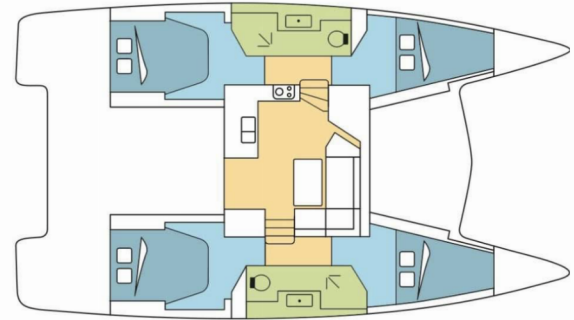

# FONTAINE PAJOT LUCIA 40

Kinara

El Catamarán Fountaine Pajot Lucia 40 „Kinara“, construido en el año 2017, está amarrado en Phuket, Yacht Heaven Marina, - Tailandia. El yate tiene 4 cabinas, puede alojar a 8 + 2 personas y tiene 2 baños/duchas.

**Kinara**

Año De Producción

**2017**

Longitud

**11.73 m**

Cabins

**4**

Camas