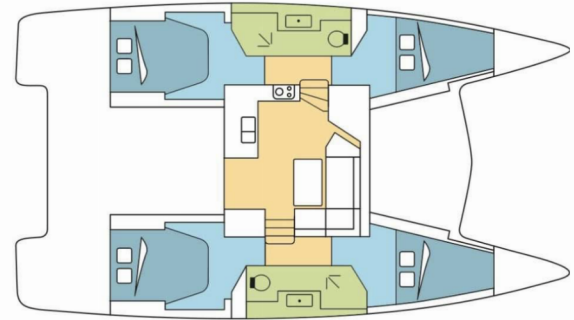

# FONTAINE PAJOT LUCIA 40

Kinara

El Catamarán Fountaine Pajot Lucia 40 „Kinara“, construido en el año 2017, está amarrado en Phuket, Yacht Heaven Marina, - Tailandia. El yate tiene 4 cabinas, puede alojar a 8 + 2 personas y tiene 2 baños/duchas.

**Kinara**

Año De Producción

**2017**

Longitud

**11.73 m**

Cabins

**4**

Camas

**8 + 2**

Baño/Ducha

**2**