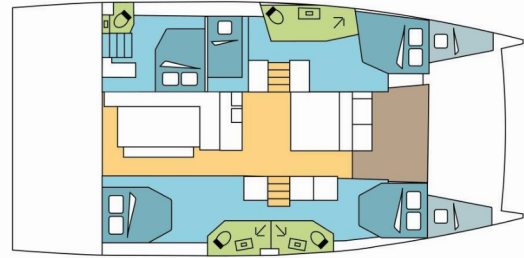

BALI 4.6

TERMEN

El Catamarán Bali 4.6 „TERMEN“, construido en el año 2024, está amarrado en Praslin, - Seychelles. El yate tiene 5 + 2 cabinas, puede alojar a 10 + 2 personas y tiene 4 baños/duchas.

ESPECIFICACIONES DEL YATE