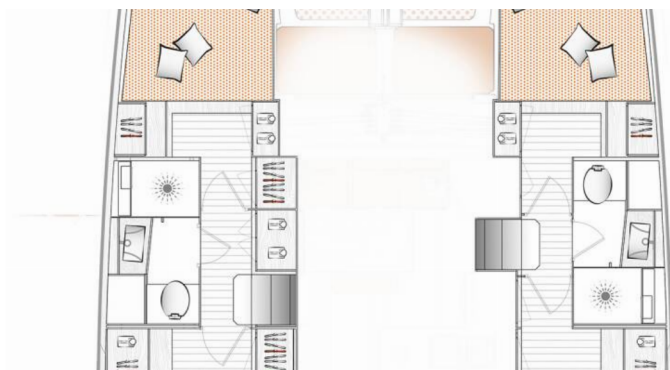

PRICE / WEEKS

07.11. - 14.11.2026

3.472 € ~~4.340 €~~

14.11. - 21.11.2026

3.472 € ~~4.340 €~~

21.11. - 28.11.2026

3.472 € ~~4.340 €~~

28.11. - 05.12.2026

3.472 € ~~4.340 €~~

05.12. - 12.12.2026

3.472 € ~~4.340 €~~

12.12. - 19.12.2026

3.472 € ~~4.340 €~~

19.12. - 26.12.2026

3.472 € ~~4.340 €~~

WEB

najachty.pl

TELÉFONO

+48 882 071 532

CORREO ELECTRÓNICO

biuro@najachty.pl

NAJACHTY

ul. Pi. Świętej Małgorzaty 1-2/42B, 58-100, Świdnica, Polonia