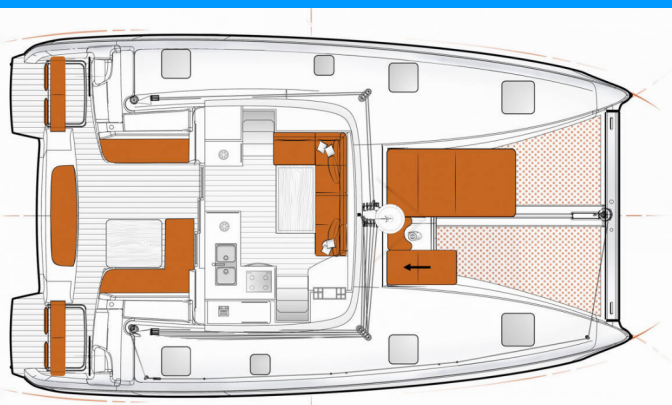

EXCESS 11

Kale I

El Catamarán Excess 11 „Kale I”, construido en el año 2023, está amarrado en Göcek / D-Marin, - Turquía. El yate tiene 4 + 2 cabinas, puede alojar a 8 + 2 personas y tiene 2 + 1 baños/duchas.

Nombre

Kale I

Año De Producción

2023

Longitud

11.42 m

Cabins

4 + 2

Camas

8 + 2

Máx. Pasajeros

10

Baño/Ducha

2 + 1

EQUIPAMIENTO ESTÁNDAR DEL YATE

Cocina	Agua caliente, Cocinas de gas, Horno, Refrigerador, Utensilios de cocina (equipo de galera, cubiertos)
Comodidad	Cojines de bañera
Cubierta	Bañera / popa, ducha exterior, Bote, Hard Top Bimini, Mesa de la bañera, Pescante, Plataforma de baño
Electricidad del yate	Cargador de batería, Inversor (12V to 220V), Las pilas, Toma USB
Entretenimiento	Altavoces externos, Reproductor de CD y radio
Interior	Ventiladores electricos
Navegación	AIS (700 RAYMARINE TRANSCEIVER WITH ANTENNA COUPLING), Cartas náuticas, GPS plotter plotter - cabina, Libro piloto, Piloto automático, Tridata
Seguridad	Luz de búsqueda, Radio VHF (RAYMARINE SINGLE HANDSET - VHF Ray90 ASN), Set de herramientas
Velas	Electric primary winch, Lazy bag