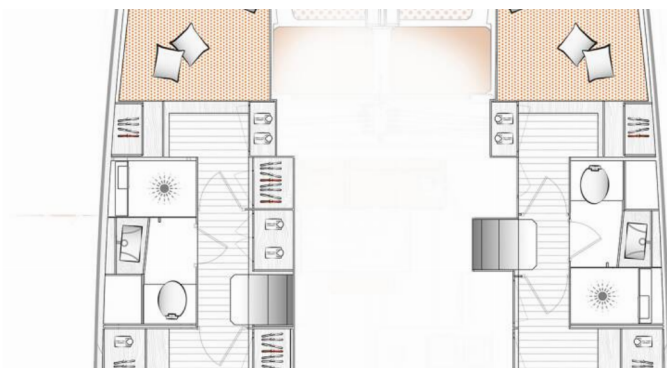

PRICE / WEEKS

25.04. - 02.05.2026 2.368 € ~~2.960 €~~	02.05. - 09.05.2026 Reservado	09.05. - 16.05.2026 3.136 € ~~3.920 €~~	16.05. - 23.05.2026 Reservado
24.05. - 30.05.2026 Reservado	30.05. - 06.06.2026 Reservado	06.06. - 13.06.2026 4.144 € ~~5.180 €~~	13.06. - 20.06.2026 4.144 € ~~5.180 €~~
20.06. - 27.06.2026 4.304 € ~~5.380 €~~	27.06. - 04.07.2026 4.304 € ~~5.380 €~~	04.07. - 11.07.2026 4.304 € ~~5.380 €~~	11.07. - 18.07.2026 4.304 € ~~5.380 €~~
18.07. - 25.07.2026 4.304 € ~~5.380 €~~	25.07. - 01.08.2026 4.304 € ~~5.380 €~~	01.08. - 15.08.2026 Reservado	15.08. - 22.08.2026 4.624 € ~~5.780 €~~
22.08. - 29.08.2026 Reservado	29.08. - 05.09.2026 4.624 € ~~5.780 €~~	05.09. - 12.09.2026 4.784 € ~~5.980 €~~	12.09. - 26.09.2026 Reservado
26.09. - 03.10.2026 4.848 € ~~6.060 €~~	03.10. - 10.10.2026 4.688 € ~~5.860 €~~	10.10. - 17.10.2026 4.576 € ~~5.720 €~~	17.10. - 24.10.2026 4.416 € ~~5.520 €~~
24.10. - 31.10.2026 4.176 € ~~5.220 €~~	31.10. - 07.11.2026 3.472 € ~~4.340 €~~		

WEB

najachty.pl

TELÉFONO

+48 882 071 532

CORREO ELECTRÓNICO

biuro@najachty.pl

NAJACHTY

ul. Pi. Świętej Małgorzaty 1-2/42B, 58-100, Świdnica, Polonia