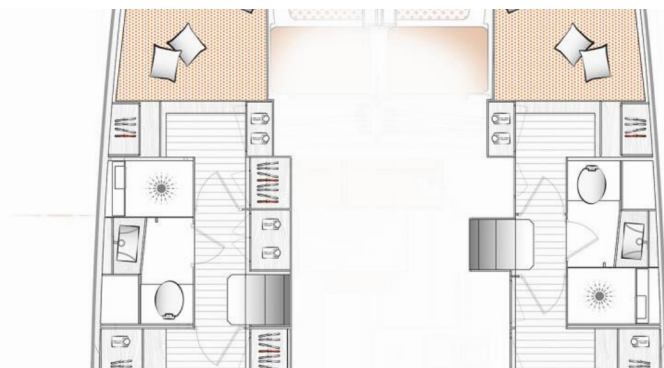

PRICE / WEEKS

16.05. - 23.05.2026 Reservado	24.05. - 30.05.2026 Reservado	30.05. - 06.06.2026 Reservado	06.06. - 13.06.2026 4.144 € ~~5.180 €~~
13.06. - 20.06.2026 4.144 € ~~5.180 €~~	20.06. - 27.06.2026 4.304 € ~~5.380 €~~	27.06. - 04.07.2026 4.304 € ~~5.380 €~~	04.07. - 11.07.2026 4.144 € ~~5.180 €~~
11.07. - 18.07.2026 4.144 € ~~5.180 €~~	18.07. - 25.07.2026 4.304 € ~~5.380 €~~	25.07. - 01.08.2026 4.304 € ~~5.380 €~~	01.08. - 15.08.2026 Reservado
15.08. - 22.08.2026 4.464 € ~~5.580 €~~	22.08. - 29.08.2026 Reservado	29.08. - 05.09.2026 4.464 € ~~5.580 €~~	05.09. - 12.09.2026 4.784 € ~~5.980 €~~
12.09. - 26.09.2026 Reservado	26.09. - 03.10.2026 4.848 € ~~6.060 €~~	03.10. - 10.10.2026 4.528 € ~~5.660 €~~	10.10. - 17.10.2026 4.336 € ~~5.420 €~~
17.10. - 24.10.2026 4.176 € ~~5.220 €~~	24.10. - 31.10.2026 3.936 € ~~4.920 €~~	31.10. - 07.11.2026 3.472 € ~~4.340 €~~	07.11. - 14.11.2026 3.472 € ~~4.340 €~~
14.11. - 21.11.2026 3.472 € ~~4.340 €~~	21.11. - 28.11.2026 3.472 € ~~4.340 €~~	28.11. - 05.12.2026 3.472 € ~~4.340 €~~	

WEB

najachty.pl

TELÉFONO

+48 882 071 532

CORREO ELECTRÓNICO

biuro@najachty.pl

NAJACHTY

ul. Pi. Świętej Małgorzaty 1-2/42B, 58-100, Świdnica, Polonia