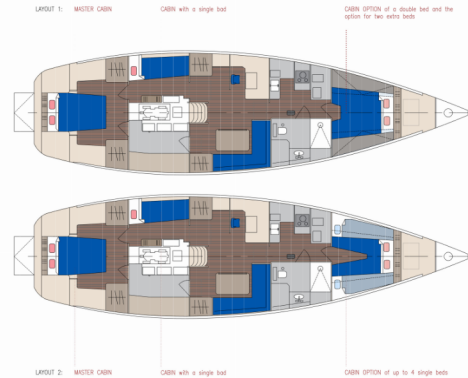

DOLPHIN 50

Amica

El Velero Dolphin 50 „Amica“, construido en el año 2003, está amarrado en Luka Punat, - Croacia. El yate tiene 2 cabinas, puede alojar a 6 + 1 personas y tiene 1 baños/duchas.

ESPECIFICACIONES DEL YATE

Base De Chárter
Luka Punat, Croacia

Yacht ID
7971

Marca
Aragosa Yachts

Nombre
Amica

Año De Producción
2003

Longitud
14.90 m

Cabins
2

Camas
6 + 1